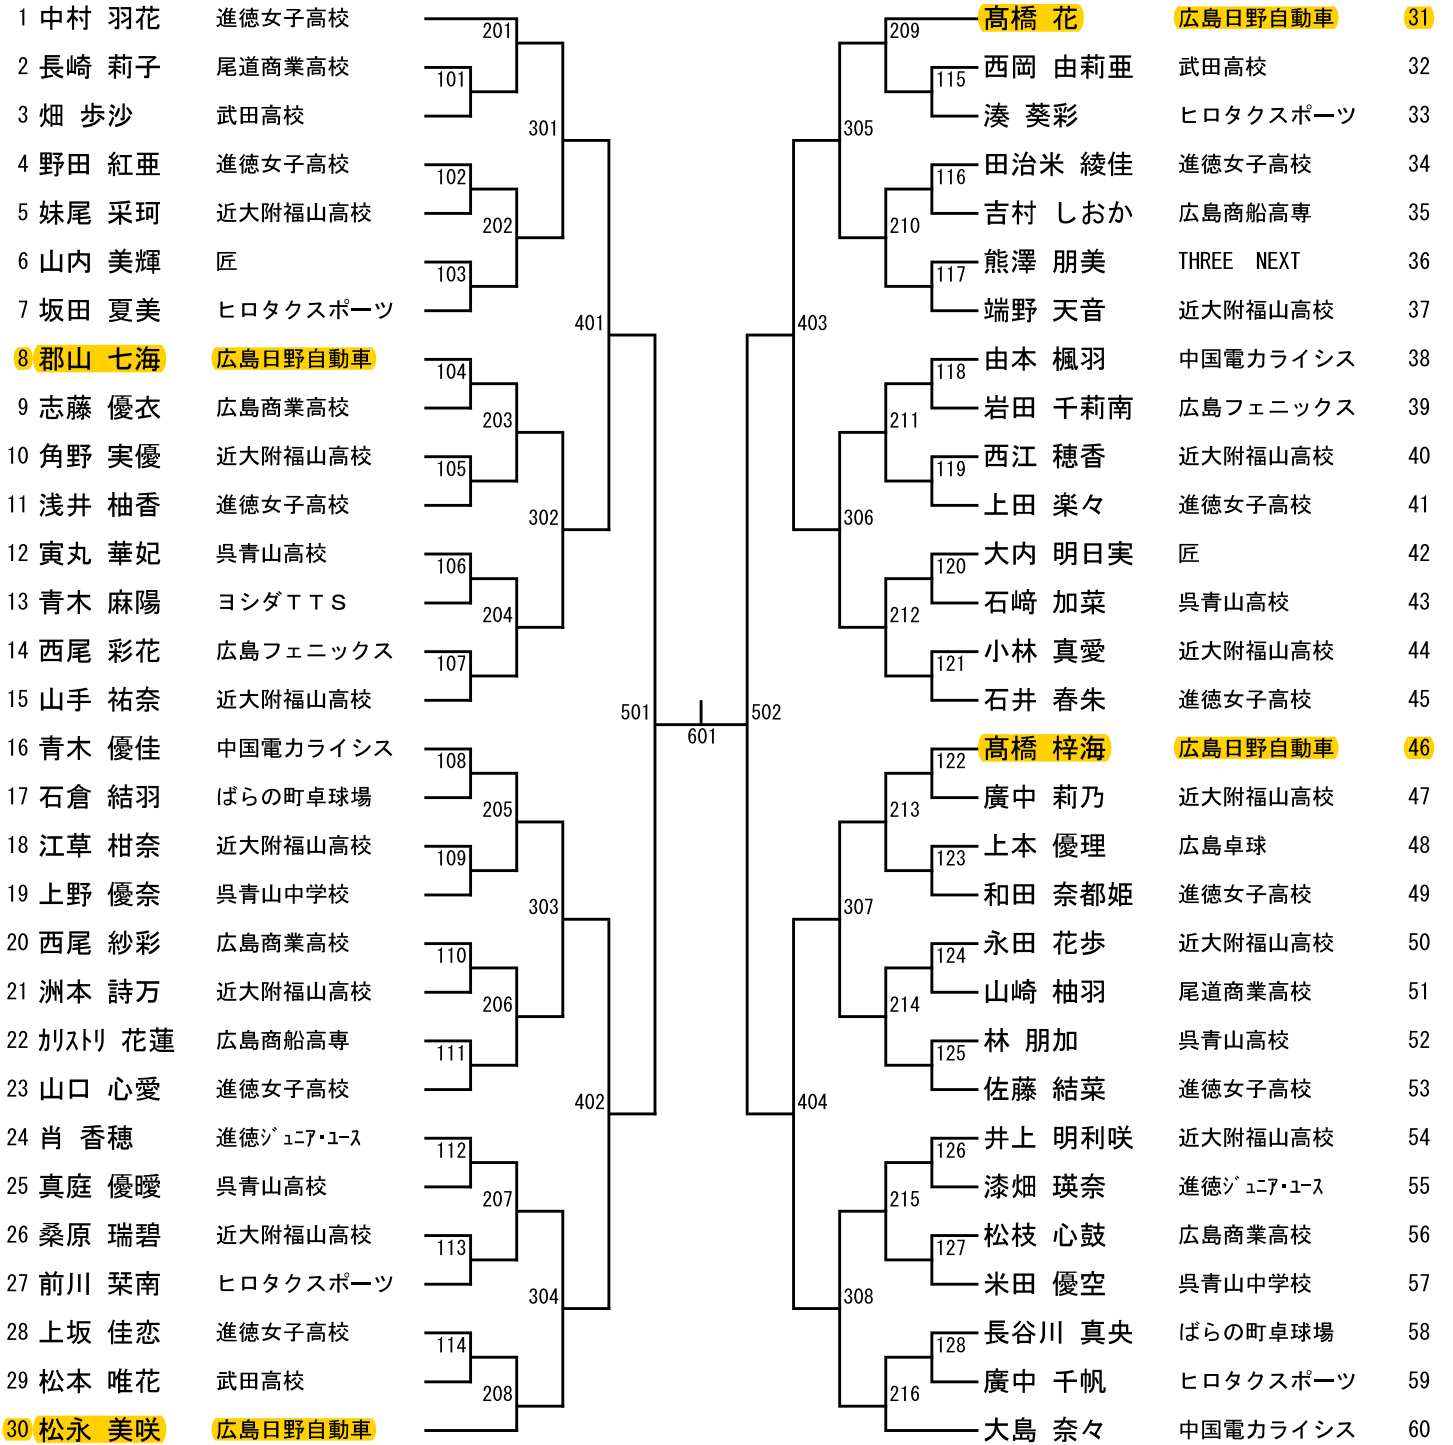

女子シングルス 県代表18名

女子シングルス 代表決定戦 * 201~216の敗者で抽選。2名を決定する