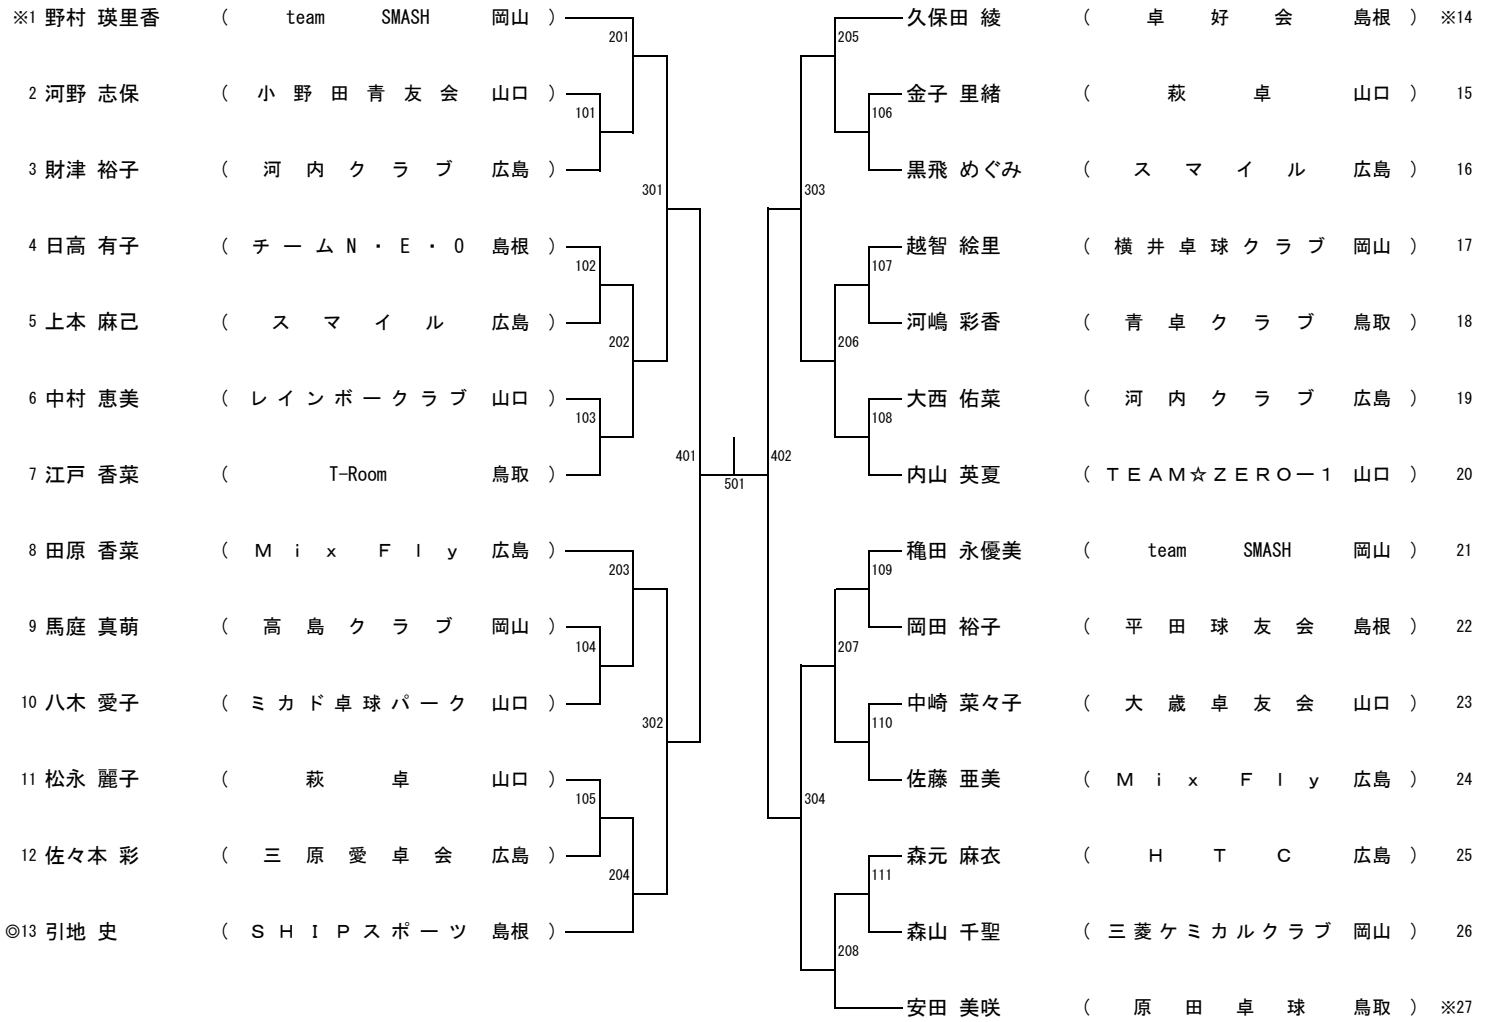

一般男子シングルス (MS)

一般女子シングルス (WS)

男子サーティ (M30)

男子フォーティ (M40)

女子サーティ (W30)

女子フォーティ (W40)

男子フィフティ (M50)

※1 井上 克己	(日 本 製 紙 山 口)	201		209	重川 仁義	(M A Z D A 広 島)	24
2 森田 定男	(甲 奴 ピ ン ポ ン 広 島)	101		108	恒松 敏雄	(大 田 ク ラ ブ 島 根)	25
3 河野 雄次	(三 菱 ケ ミ カ ル ク ラ ブ 岡 山)	301		305	小林 純一	(関 西 ク ラ ブ 岡 山)	26
4 原田 光	(松 徳 ク ラ ブ 島 根)	202		210	藤井 隆文	(P I N G P O N G 矢 掛 岡 山)	27
5 山根 孝志	(匠 広 島)	401		403	久保田 政史	(白 石 卓 球 ク ラ ブ 山 口)	28
6 島村 久親	(関 西 ク ラ ブ 岡 山)	203		211	木原 順一	(E n j o y 鳥 取)	29
7 河崎 憲臣	(府 中 S P C 広 島)	102		109	山田 一志	(ヨ シ ダ T T S 広 島)	30
8 片山 修	(岩 国 市 役 所 山 口)	302		306	松山 浩二	(松 徳 ク ラ ブ 島 根)	31
9 福井 秀晃	(三 菱 自 動 車 岡 山)	103		110	岸 家光	(甲 奴 ピ ン ポ ン 広 島)	32
10 玉田 功	(広 商 ク ラ ブ 広 島)	204		212	渡邊 俊輝	(フ ォ ル ト ウ ー ナ 山 口)	33
11 石場 真一	(因 幡 T . T . C 鳥 取)	501		502	坂井 博	(興 除 ク ラ ブ 岡 山)	34
12 高取 剛	(卓 好 会 島 根)	205	601	213	山中 宏孝	(菫 卓 山 口)	35
13 西川 治男	(防 府 ア タ ッ カ ー ズ 山 口)	104		111	石川 彰彦	(岡 山 親 卓 会 岡 山)	36
14 山際 昌彦	(H T C 広 島)	303		307	原田 光紀	(H T C 広 島)	37
15 山崎 要司	(甲 奴 ピ ン ポ ン 広 島)	105		112	原 義嗣	(府 中 S P C 広 島)	38
16 川西 信夫	(ゆ う マ ー ベ ル ス 山 口)	206		214	有間 進一	(レ イ ン ボ ー ク ラ ブ 山 口)	39
17 山野井 一喜	(岡 山 親 卓 会 岡 山)	402		404	白石 隆一	(大 田 卓 球 島 根)	40
18 西田 和歳	(阿 知 須 ク ラ ブ 山 口)	207		215	押川 剛	(ば ら の 町 卓 球 場 広 島)	41
19 太田 学	(や つ な み ク ラ ブ 岡 山)	106		308	小林 清志	(王 子 製 紙 米 子 鳥 取)	42
20 吉田 秀明	(ヨ シ ダ T T S 広 島)	304		113	下川 力	(大 歳 卓 友 会 山 口)	43
21 吉岡 伸太郎	(F a m i l i e s 島 根)	107		216	生田 光範	(シ ン コ ー 広 島)	44
22 中村 哲也	(ガ ヤ す る ー ぜ 鳥 取)	208			枝広 一志	(関 西 ク ラ ブ 岡 山)	※45
※23 道広 直行	(関 西 ク ラ ブ 岡 山)						

女子フィフティ (W50)