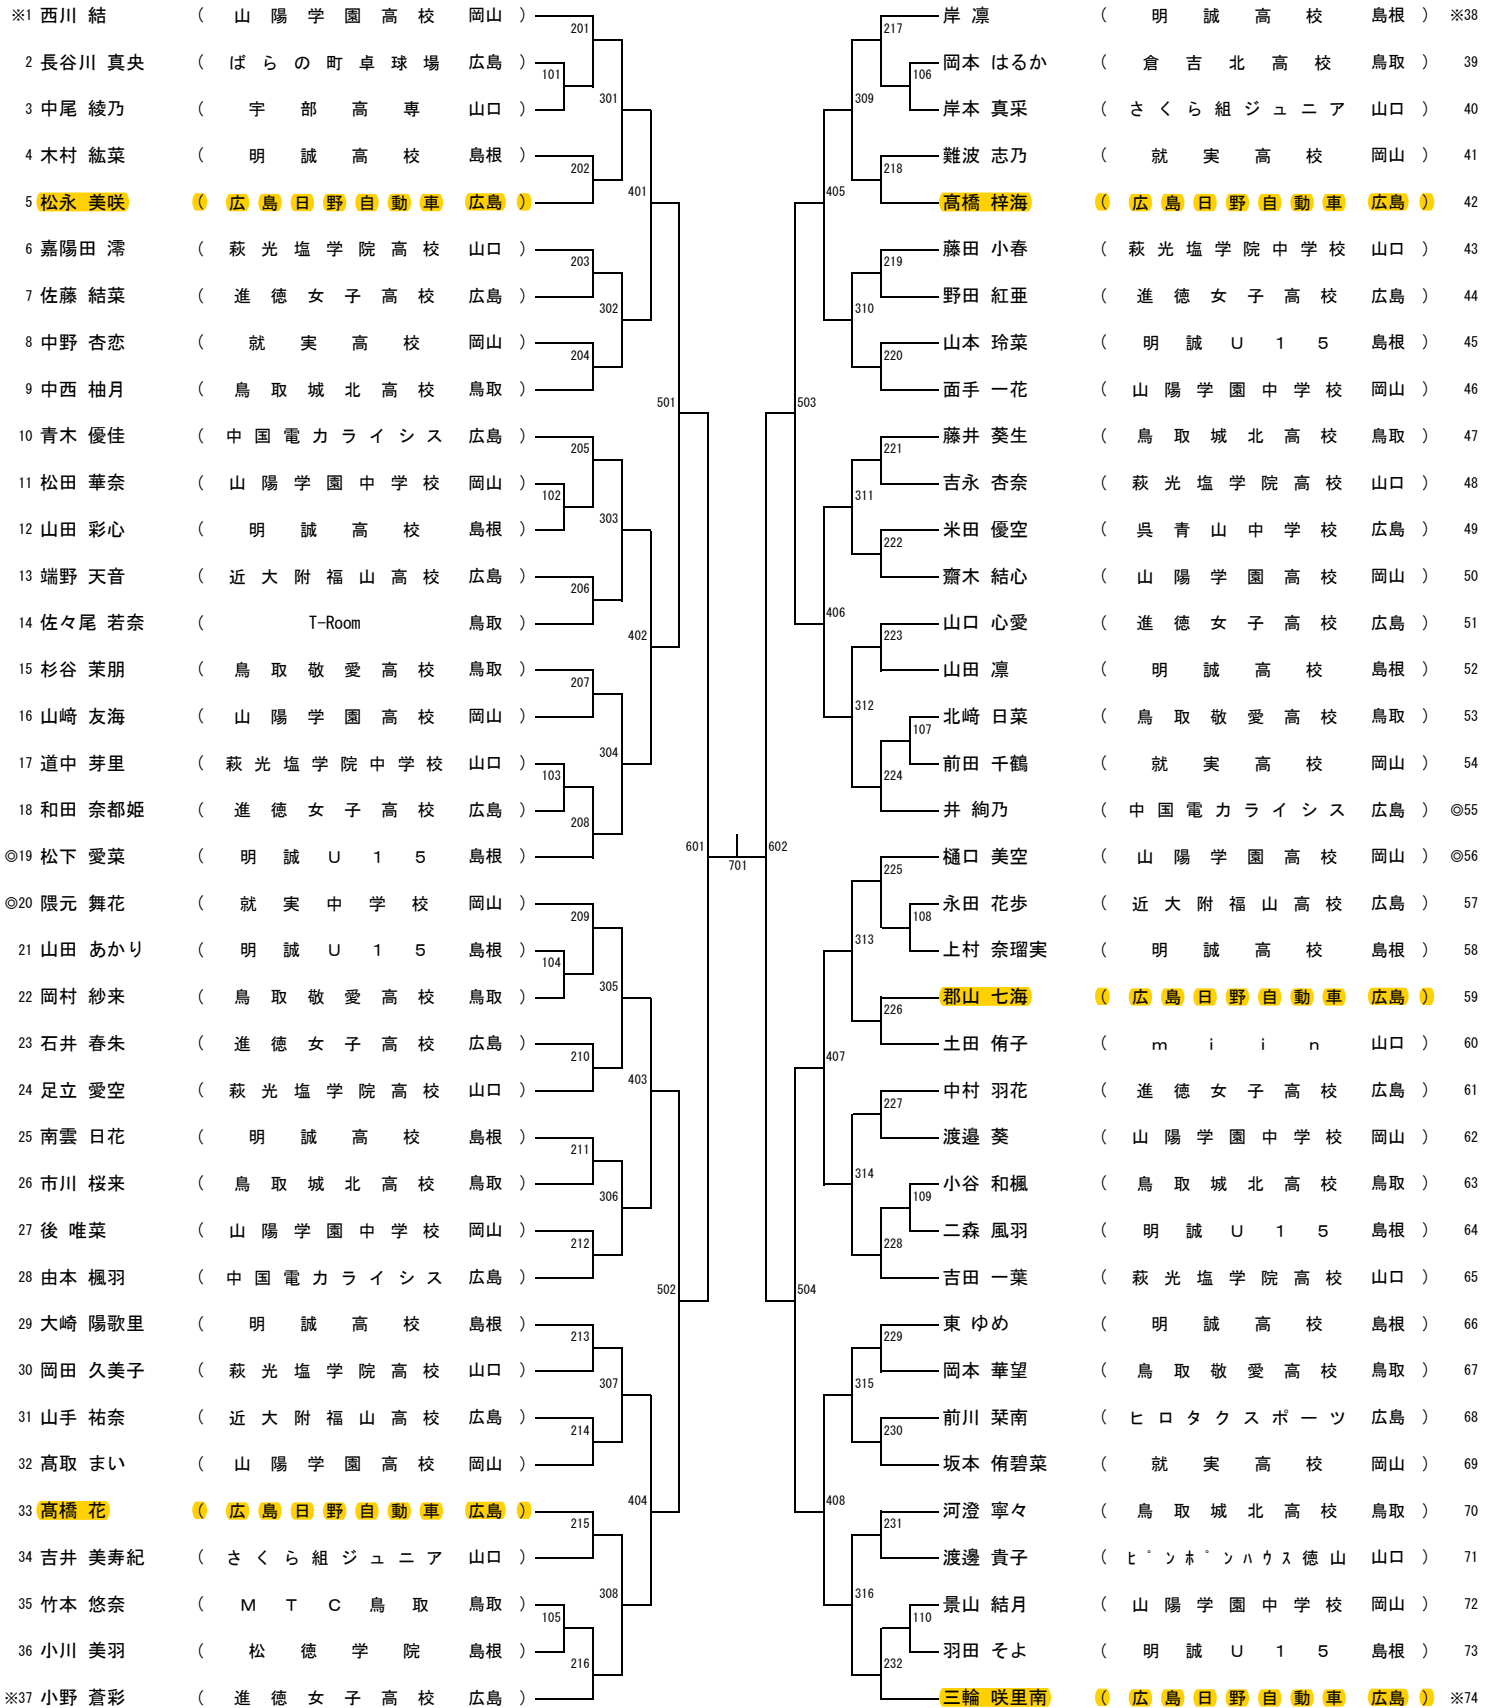

一般男子シングルス (MS)

一般女子シングルス (WS)

男子サーティ (M30)

男子フォーティ (M40)

女子サーティ (W30)

女子フォーティ (W40)

男子フィフティ (M50)

※1 井上 克己	(日 本 製 紙 山 口)	201		209	重川 仁義	(M A Z D A 広 島)	24
2 森田 定男	(甲 奴 ピ ン ポ ン 広 島)	101		108	恒松 敏雄	(大 田 ク ラ ブ 島 根)	25
3 河野 雄次	(三 菱 ケ ミ カ ル ク ラ ブ 岡 山)	301		305	小林 純一	(関 西 ク ラ ブ 岡 山)	26
4 原田 光	(松 徳 ク ラ ブ 島 根)	202		210	藤井 隆文	(P I N G P O N G 矢 掛 岡 山)	27
5 山根 孝志	(匠 広 島)	401		403	久保田 政史	(白 石 卓 球 ク ラ ブ 山 口)	28
6 島村 久親	(関 西 ク ラ ブ 岡 山)	203		211	木原 順一	(E n j o y 鳥 取)	29
7 河崎 憲臣	(府 中 S P C 広 島)	102		109	山田 一志	(ヨ シ ダ T T S 広 島)	30
8 片山 修	(岩 国 市 役 所 山 口)	302		306	松山 浩二	(松 徳 ク ラ ブ 島 根)	31
9 福井 秀晃	(三 菱 自 動 車 岡 山)	103		110	岸 家光	(甲 奴 ピ ン ポ ン 広 島)	32
10 玉田 功	(広 商 ク ラ ブ 広 島)	204		212	渡邊 俊輝	(フ ォ ル ト ウ ー ナ 山 口)	33
11 石場 真一	(因 幡 T . T . C 鳥 取)	501		502	坂井 博	(興 除 ク ラ ブ 岡 山)	34
12 高取 剛	(卓 好 会 島 根)	205	601	213	山中 宏孝	(菫 卓 山 口)	35
13 西川 治男	(防 府 ア タ ッ カ ー ズ 山 口)	104		111	石川 彰彦	(岡 山 親 卓 会 岡 山)	36
14 山際 昌彦	(H T C 広 島)	303		307	原田 光紀	(H T C 広 島)	37
15 山崎 要司	(甲 奴 ピ ン ポ ン 広 島)	105		112	原 義嗣	(府 中 S P C 広 島)	38
16 川西 信夫	(ゆ う マ ー ベ ル ス 山 口)	206		214	有間 進一	(レ イ ン ボ ー ク ラ ブ 山 口)	39
17 山野井 一喜	(岡 山 親 卓 会 岡 山)	402		404	白石 隆一	(大 田 卓 球 島 根)	40
18 西田 和歳	(阿 知 須 ク ラ ブ 山 口)	207		215	押川 剛	(ば ら の 町 卓 球 場 広 島)	41
19 太田 学	(や つ な み ク ラ ブ 岡 山)	106		308	小林 清志	(王 子 製 紙 米 子 鳥 取)	42
20 吉田 秀明	(ヨ シ ダ T T S 広 島)	304		113	下川 力	(大 歳 卓 友 会 山 口)	43
21 吉岡 伸太郎	(F a m i l i e s 島 根)	107		216	生田 光範	(シ ン コ ー 広 島)	44
22 中村 哲也	(ガ ヤ す る ー ぜ 鳥 取)	208			枝広 一志	(関 西 ク ラ ブ 岡 山)	※45
※23 道広 直行	(関 西 ク ラ ブ 岡 山)						

女子フィフティ (W50)