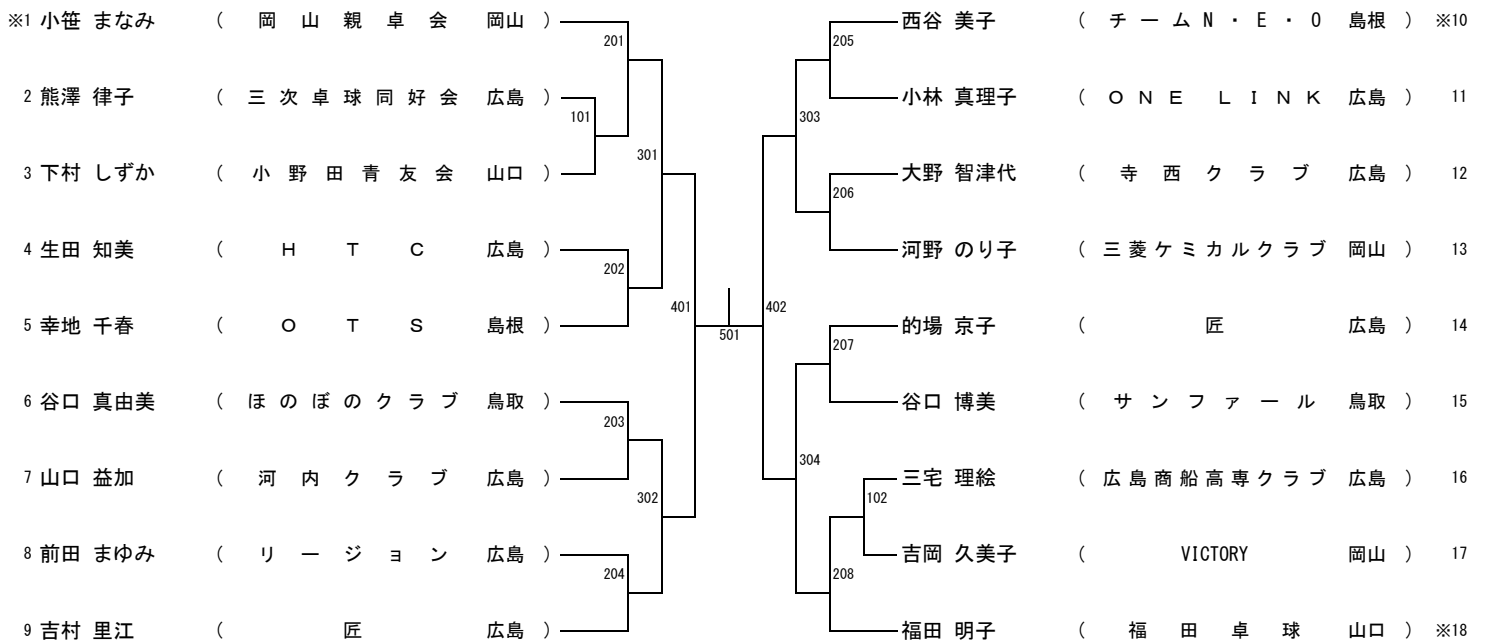

一般男子シングルス (MS)

一般女子シングルス (WS)

男子サーティ (M30)

男子フォーティ (M40)

女子サーティ (W30)

女子フォーティ (W40)

男子フィフティ (M50)

※1 井上 克己	(日 本 製 紙 山 口)	201		209	重川 仁義	(M A Z D A 広 島)	24
2 森田 定男	(甲 奴 ピ ン ポ ン 広 島)	101		108	恒松 敏雄	(大 田 ク ラ ブ 島 根)	25
3 河野 雄次	(三 菱 ケ ミ カ ル ク ラ ブ 岡 山)	301		305	小林 純一	(関 西 ク ラ ブ 岡 山)	26
4 原田 光	(松 徳 ク ラ ブ 島 根)	202		210	藤井 隆文	(P I N G P O N G 矢 掛 岡 山)	27
5 山根 孝志	(匠 広 島)	401		403	久保田 政史	(白 石 卓 球 ク ラ ブ 山 口)	28
6 島村 久親	(関 西 ク ラ ブ 岡 山)	203		211	木原 順一	(E n j o y 鳥 取)	29
7 河崎 憲臣	(府 中 S P C 広 島)	102		109	山田 一志	(ヨ シ ダ T T S 広 島)	30
8 片山 修	(岩 国 市 役 所 山 口)	302		306	松山 浩二	(松 徳 ク ラ ブ 島 根)	31
9 福井 秀晃	(三 菱 自 動 車 岡 山)	103		110	岸 家光	(甲 奴 ピ ン ポ ン 広 島)	32
10 玉田 功	(広 商 ク ラ ブ 広 島)	204		212	渡邊 俊輝	(フ ォ ル ト ウ ー ナ 山 口)	33
11 石場 真一	(因 幡 T . T . C 鳥 取)	501		502	坂井 博	(興 除 ク ラ ブ 岡 山)	34
12 高取 剛	(卓 好 会 島 根)	205	601	213	山中 宏孝	(菫 卓 山 口)	35
13 西川 治男	(防 府 ア タ ッ カ ー ズ 山 口)	104		111	石川 彰彦	(岡 山 親 卓 会 岡 山)	36
14 山際 昌彦	(H T C 広 島)	303		307	原田 光紀	(H T C 広 島)	37
15 山崎 要司	(甲 奴 ピ ン ポ ン 広 島)	105		112	原 義嗣	(府 中 S P C 広 島)	38
16 川西 信夫	(ゆ う マ ー ベ ル ス 山 口)	206		214	有間 進一	(レ イ ン ボ ー ク ラ ブ 山 口)	39
17 山野井 一喜	(岡 山 親 卓 会 岡 山)	402		404	白石 隆一	(大 田 卓 球 島 根)	40
18 西田 和歳	(阿 知 須 ク ラ ブ 山 口)	207		215	押川 剛	(ば ら の 町 卓 球 場 広 島)	41
19 太田 学	(や つ な み ク ラ ブ 岡 山)	106		308	小林 清志	(王 子 製 紙 米 子 鳥 取)	42
20 吉田 秀明	(ヨ シ ダ T T S 広 島)	304		113	下川 力	(大 歳 卓 友 会 山 口)	43
21 吉岡 伸太郎	(F a m i l i e s 島 根)	107		216	生田 光範	(シ ン コ ー 広 島)	44
22 中村 哲也	(ガ ヤ す る ー ぜ 鳥 取)	208			枝広 一志	(関 西 ク ラ ブ 岡 山)	※45
※23 道広 直行	(関 西 ク ラ ブ 岡 山)						

女子フィフティ (W50)