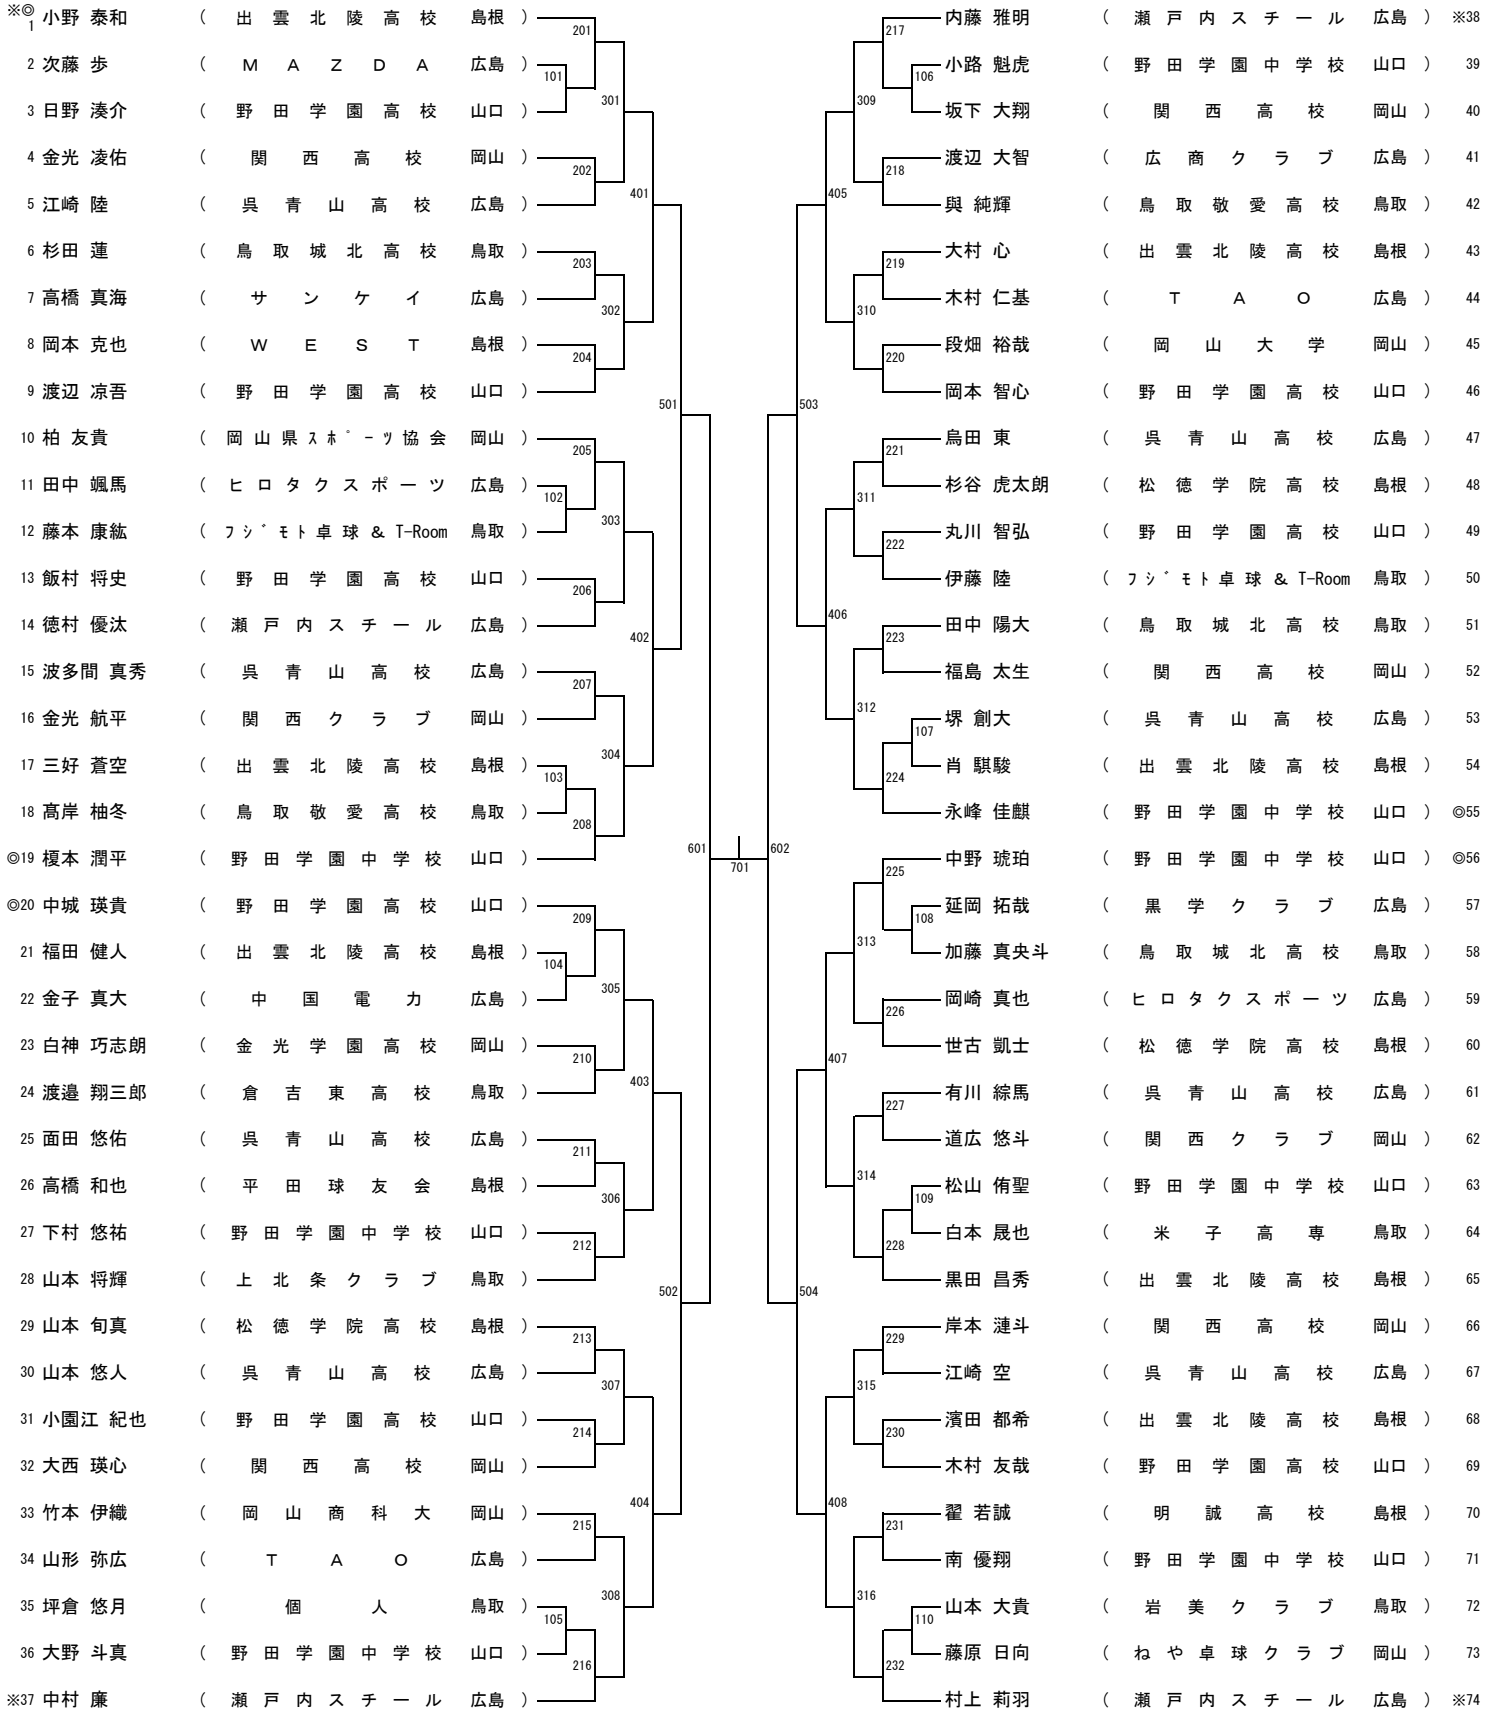

一般男子シングルス (MS)

一般女子シングルス (WS)

男子サーティ (M30)

男子フォーティ (M40)

女子サーティ (W30)

女子フォーティ (W40)

男子フィフティ (M50)

※1 井上 克己	(日 本 製 紙 山 口)	201		209	重川 仁義	(M A Z D A 広 島)	24
2 森田 定男	(甲 奴 ピ ン ポ ン 広 島)	101		108	恒松 敏雄	(大 田 ク ラ ブ 島 根)	25
3 河野 雄次	(三 菱 ケ ミ カ ル ク ラ ブ 岡 山)	301		305	小林 純一	(関 西 ク ラ ブ 岡 山)	26
4 原田 光	(松 徳 ク ラ ブ 島 根)	202		210	藤井 隆文	(P I N G P O N G 矢 掛 岡 山)	27
5 山根 孝志	(匠 広 島)	401		403	久保田 政史	(白 石 卓 球 ク ラ ブ 山 口)	28
6 島村 久親	(関 西 ク ラ ブ 岡 山)	203		211	木原 順一	(E n j o y 鳥 取)	29
7 河崎 憲臣	(府 中 S P C 広 島)	102		109	山田 一志	(ヨ シ ダ T T S 広 島)	30
8 片山 修	(岩 国 市 役 所 山 口)	302		306	松山 浩二	(松 徳 ク ラ ブ 島 根)	31
9 福井 秀晃	(三 菱 自 動 車 岡 山)	103		110	岸 家光	(甲 奴 ピ ン ポ ン 広 島)	32
10 玉田 功	(広 商 ク ラ ブ 広 島)	204		212	渡邊 俊輝	(フ ォ ル ト ウ ー ナ 山 口)	33
11 石場 真一	(因 幡 T . T . C 鳥 取)	501		502	坂井 博	(興 除 ク ラ ブ 岡 山)	34
12 高取 剛	(卓 好 会 島 根)	205	601	213	山中 宏孝	(菫 卓 山 口)	35
13 西川 治男	(防 府 ア タ ッ カ ー ズ 山 口)	104		111	石川 彰彦	(岡 山 親 卓 会 岡 山)	36
14 山際 昌彦	(H T C 広 島)	303		307	原田 光紀	(H T C 広 島)	37
15 山崎 要司	(甲 奴 ピ ン ポ ン 広 島)	105		112	原 義嗣	(府 中 S P C 広 島)	38
16 川西 信夫	(ゆ う マ ー ベ ル ス 山 口)	206		214	有間 進一	(レ イ ン ボ ー ク ラ ブ 山 口)	39
17 山野井 一喜	(岡 山 親 卓 会 岡 山)	402		404	白石 隆一	(大 田 卓 球 島 根)	40
18 西田 和歳	(阿 知 須 ク ラ ブ 山 口)	207		215	押川 剛	(ば ら の 町 卓 球 場 広 島)	41
19 太田 学	(や つ な み ク ラ ブ 岡 山)	106		308	小林 清志	(王 子 製 紙 米 子 鳥 取)	42
20 吉田 秀明	(ヨ シ ダ T T S 広 島)	304		113	下川 力	(大 歳 卓 友 会 山 口)	43
21 吉岡 伸太郎	(F a m i l i e s 島 根)	107		216	生田 光範	(シ ン コ ー 広 島)	44
22 中村 哲也	(ガ ヤ す る ー ぜ 鳥 取)	208			枝広 一志	(関 西 ク ラ ブ 岡 山)	※45
※23 道広 直行	(関 西 ク ラ ブ 岡 山)						

女子フィフティ (W50)