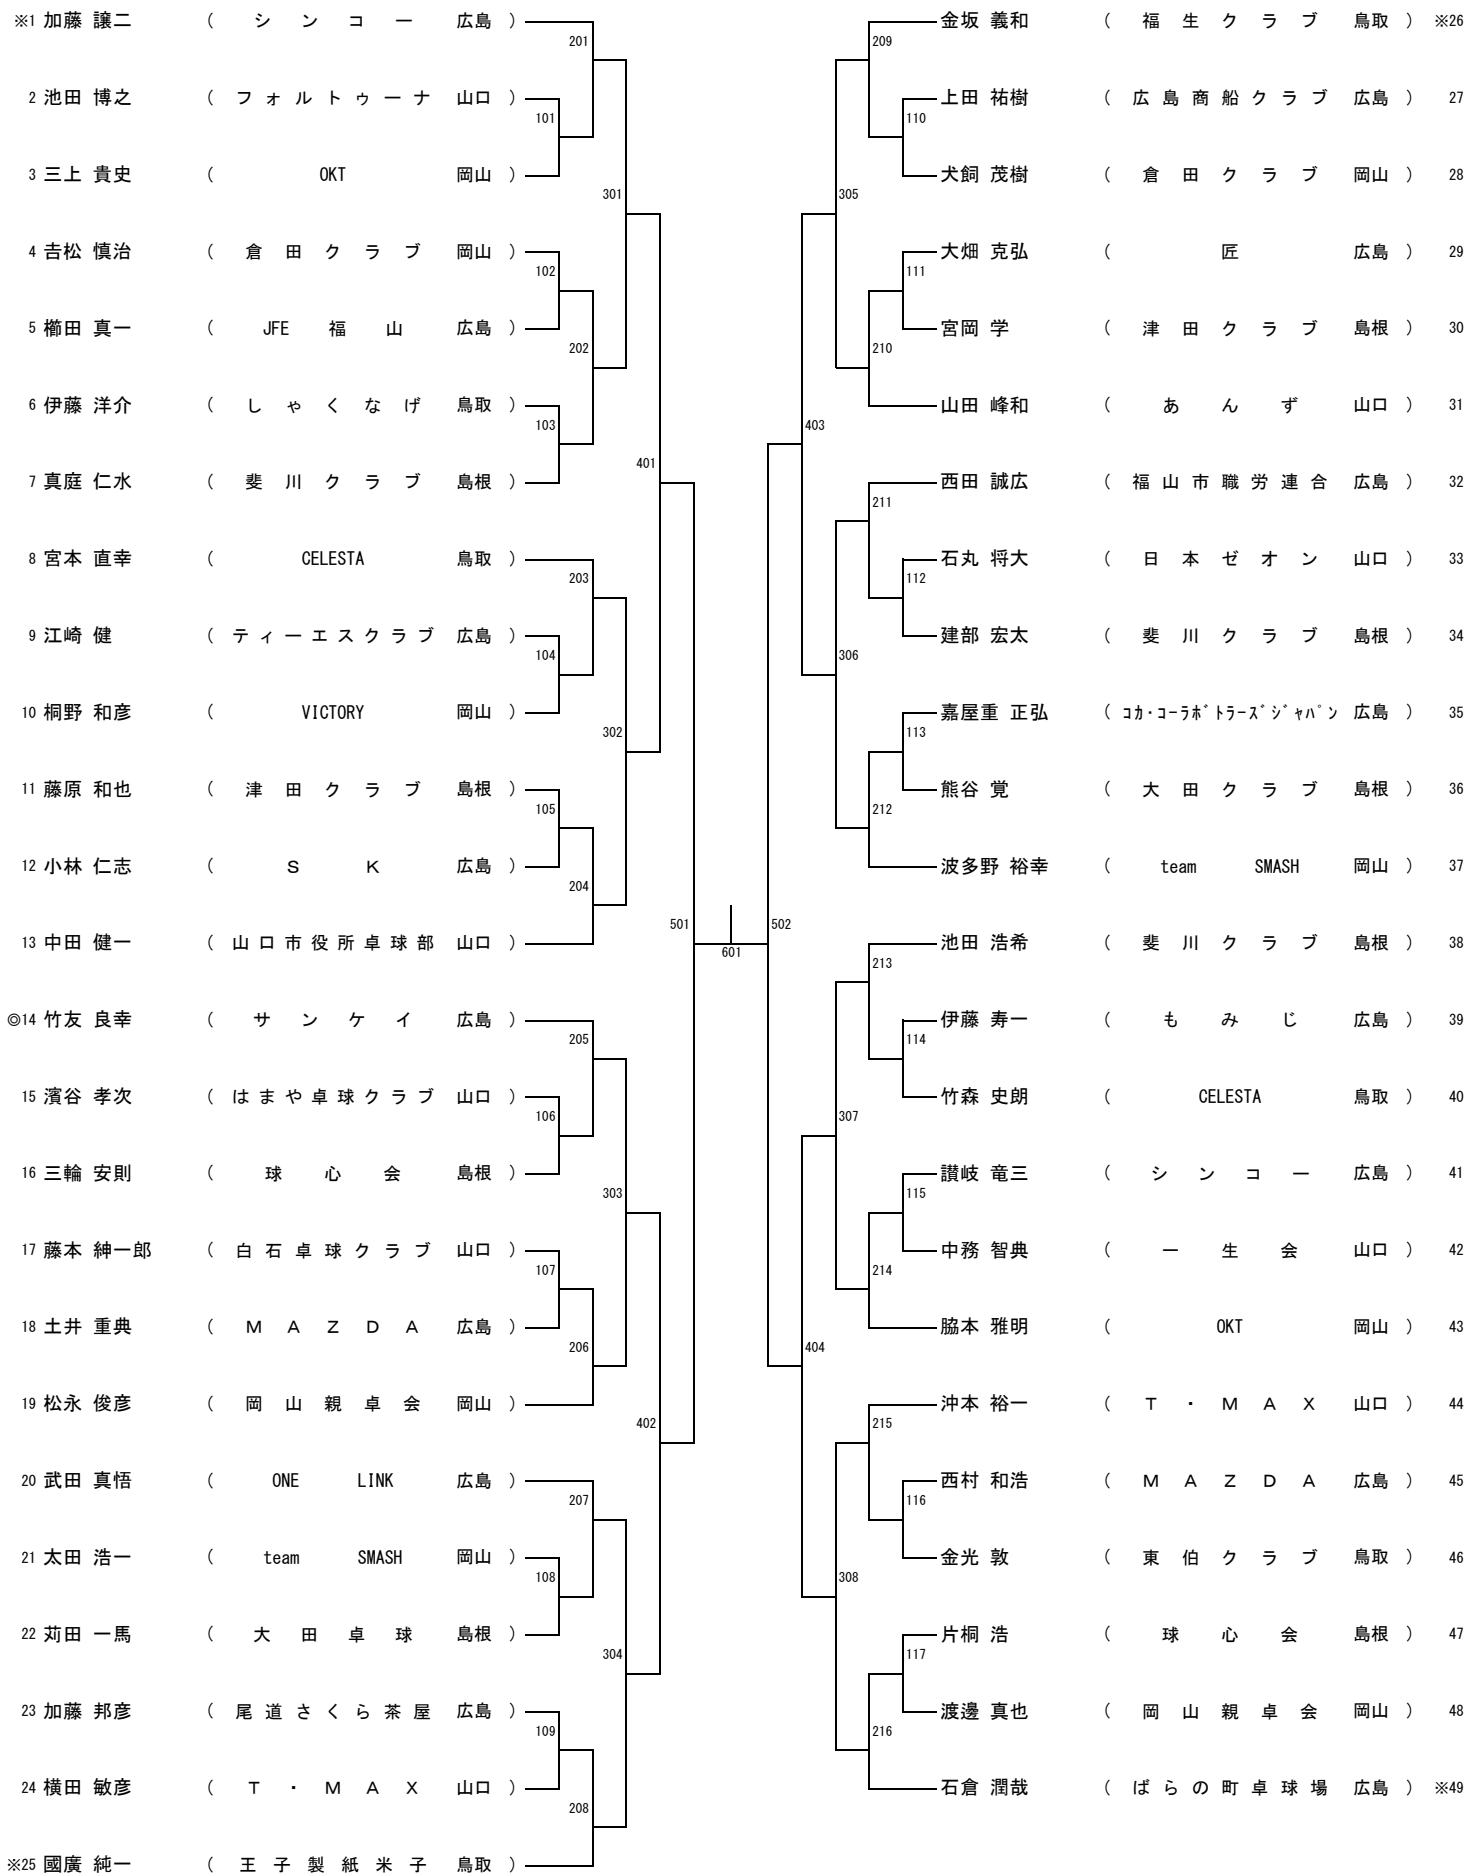

一般男子シングルス (MS)

一般女子シングルス (WS)

男子サーティ (M30)

男子フォーティ (M40)

女子サーティ (W30)

女子フォーティ (W40)

男子フィフティ (M50)

※1 井上 克己	(日 本 製 紙 山 口)	201		209	重川 仁義	(M A Z D A 広 島)	24
2 森田 定男	(甲 奴 ピ ン ポ ン 広 島)	101		108	恒松 敏雄	(大 田 ク ラ ブ 島 根)	25
3 河野 雄次	(三 菱 ケ ミ カ ル ク ラ ブ 岡 山)	301		305	小林 純一	(関 西 ク ラ ブ 岡 山)	26
4 原田 光	(松 徳 ク ラ ブ 島 根)	202		210	藤井 隆文	(P I N G P O N G 矢 掛 岡 山)	27
5 山根 孝志	(匠 広 島)	401		403	久保田 政史	(白 石 卓 球 ク ラ ブ 山 口)	28
6 島村 久親	(関 西 ク ラ ブ 岡 山)	203		211	木原 順一	(E n j o y 鳥 取)	29
7 河崎 憲臣	(府 中 S P C 広 島)	102		109	山田 一志	(ヨ シ ダ T T S 広 島)	30
8 片山 修	(岩 国 市 役 所 山 口)	302		306	松山 浩二	(松 徳 ク ラ ブ 島 根)	31
9 福井 秀晃	(三 菱 自 動 車 岡 山)	103		110	岸 家光	(甲 奴 ピ ン ポ ン 広 島)	32
10 玉田 功	(広 商 ク ラ ブ 広 島)	204		212	渡邊 俊輝	(フ ォ ル ト ウ ー ナ 山 口)	33
11 石場 真一	(因 幡 T . T . C 鳥 取)	501		502	坂井 博	(興 除 ク ラ ブ 岡 山)	34
12 高取 剛	(卓 好 会 島 根)	205	601	213	山中 宏孝	(菫 卓 山 口)	35
13 西川 治男	(防 府 ア タ ッ カ ー ズ 山 口)	104		111	石川 彰彦	(岡 山 親 卓 会 岡 山)	36
14 山際 昌彦	(H T C 広 島)	303		307	原田 光紀	(H T C 広 島)	37
15 山崎 要司	(甲 奴 ピ ン ポ ン 広 島)	105		112	原 義嗣	(府 中 S P C 広 島)	38
16 川西 信夫	(ゆ う マ ー ベ ル ス 山 口)	206		214	有間 進一	(レ イ ン ボ ー ク ラ ブ 山 口)	39
17 山野井 一喜	(岡 山 親 卓 会 岡 山)	402		404	白石 隆一	(大 田 卓 球 島 根)	40
18 西田 和歳	(阿 知 須 ク ラ ブ 山 口)	207		215	押川 剛	(ば ら の 町 卓 球 場 広 島)	41
19 太田 学	(や つ な み ク ラ ブ 岡 山)	106		308	小林 清志	(王 子 製 紙 米 子 鳥 取)	42
20 吉田 秀明	(ヨ シ ダ T T S 広 島)	304		113	下川 力	(大 歳 卓 友 会 山 口)	43
21 吉岡 伸太郎	(F a m i l i e s 島 根)	107		216	生田 光範	(シ ン コ ー 広 島)	44
22 中村 哲也	(ガ ヤ す る ー ぜ 鳥 取)	208			枝広 一志	(関 西 ク ラ ブ 岡 山)	※45
※23 道広 直行	(関 西 ク ラ ブ 岡 山)						

女子フィフティ (W50)