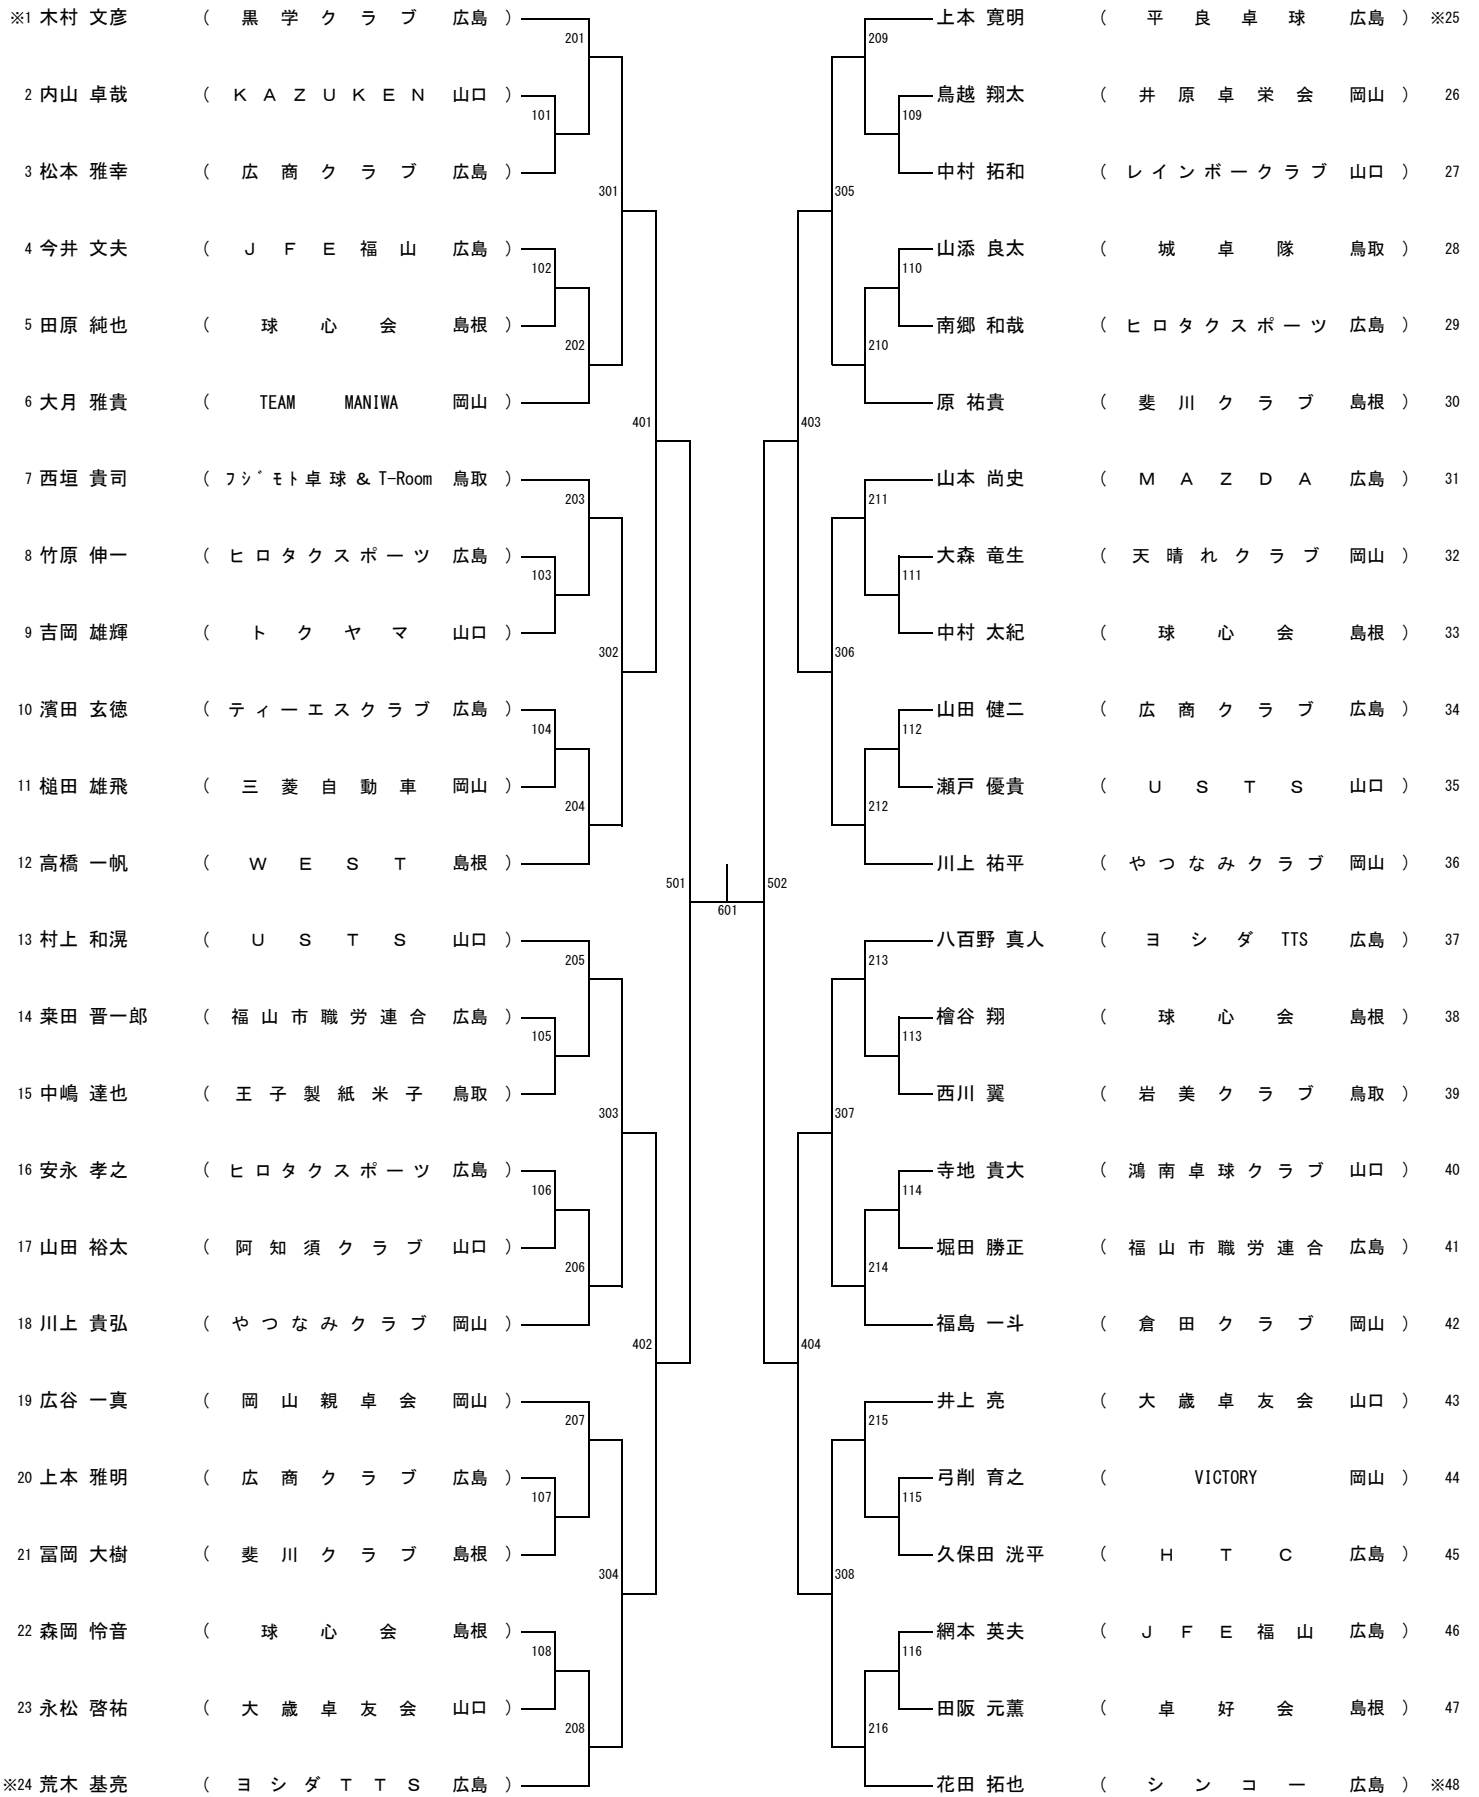

一般男子シングルス (MS)

一般女子シングルス (WS)

男子サーティ (M30)

男子フォーティ (M40)

女子サーティ (W30)

女子フォーティ (W40)

男子フィフティ (M50)

※1 井上 克己	(日 本 製 紙 山 口)	201		209	重川 仁義	(M A Z D A 広 島)	24
2 森田 定男	(甲 奴 ピ ン ポ ン 広 島)	101		108	恒松 敏雄	(大 田 ク ラ ブ 島 根)	25
3 河野 雄次	(三 菱 ケ ミ カ ル ク ラ ブ 岡 山)	301		305	小林 純一	(関 西 ク ラ ブ 岡 山)	26
4 原田 光	(松 徳 ク ラ ブ 島 根)	202		210	藤井 隆文	(P I N G P O N G 矢 掛 岡 山)	27
5 山根 孝志	(匠 広 島)	401		403	久保田 政史	(白 石 卓 球 ク ラ ブ 山 口)	28
6 島村 久親	(関 西 ク ラ ブ 岡 山)	203		211	木原 順一	(E n j o y 鳥 取)	29
7 河崎 憲臣	(府 中 S P C 広 島)	102		109	山田 一志	(ヨ シ ダ T T S 広 島)	30
8 片山 修	(岩 国 市 役 所 山 口)	302		306	松山 浩二	(松 徳 ク ラ ブ 島 根)	31
9 福井 秀晃	(三 菱 自 動 車 岡 山)	103		110	岸 家光	(甲 奴 ピ ン ポ ン 広 島)	32
10 玉田 功	(広 商 ク ラ ブ 広 島)	204		212	渡邊 俊輝	(フ ォ ル ト ウ ー ナ 山 口)	33
11 石場 真一	(因 幡 T . T . C 鳥 取)	501		502	坂井 博	(興 除 ク ラ ブ 岡 山)	34
12 高取 剛	(卓 好 会 島 根)	205	601	213	山中 宏孝	(菫 卓 山 口)	35
13 西川 治男	(防 府 ア タ ッ カ ー ズ 山 口)	104		111	石川 彰彦	(岡 山 親 卓 会 岡 山)	36
14 山際 昌彦	(H T C 広 島)	303		307	原田 光紀	(H T C 広 島)	37
15 山崎 要司	(甲 奴 ピ ン ポ ン 広 島)	105		112	原 義嗣	(府 中 S P C 広 島)	38
16 川西 信夫	(ゆ う マ ー ベ ル ス 山 口)	206		214	有間 進一	(レ イ ン ボ ー ク ラ ブ 山 口)	39
17 山野井 一喜	(岡 山 親 卓 会 岡 山)	402		404	白石 隆一	(大 田 卓 球 島 根)	40
18 西田 和歳	(阿 知 須 ク ラ ブ 山 口)	207		215	押川 剛	(ば ら の 町 卓 球 場 広 島)	41
19 太田 学	(や つ な み ク ラ ブ 岡 山)	106		308	小林 清志	(王 子 製 紙 米 子 鳥 取)	42
20 吉田 秀明	(ヨ シ ダ T T S 広 島)	304		113	下川 力	(大 歳 卓 友 会 山 口)	43
21 吉岡 伸太郎	(F a m i l i e s 島 根)	107		216	生田 光範	(シ ン コ ー 広 島)	44
22 中村 哲也	(ガ ヤ す る ー ぜ 鳥 取)	208			枝広 一志	(関 西 ク ラ ブ 岡 山)	※45
※23 道広 直行	(関 西 ク ラ ブ 岡 山)						

女子フィフティ (W50)