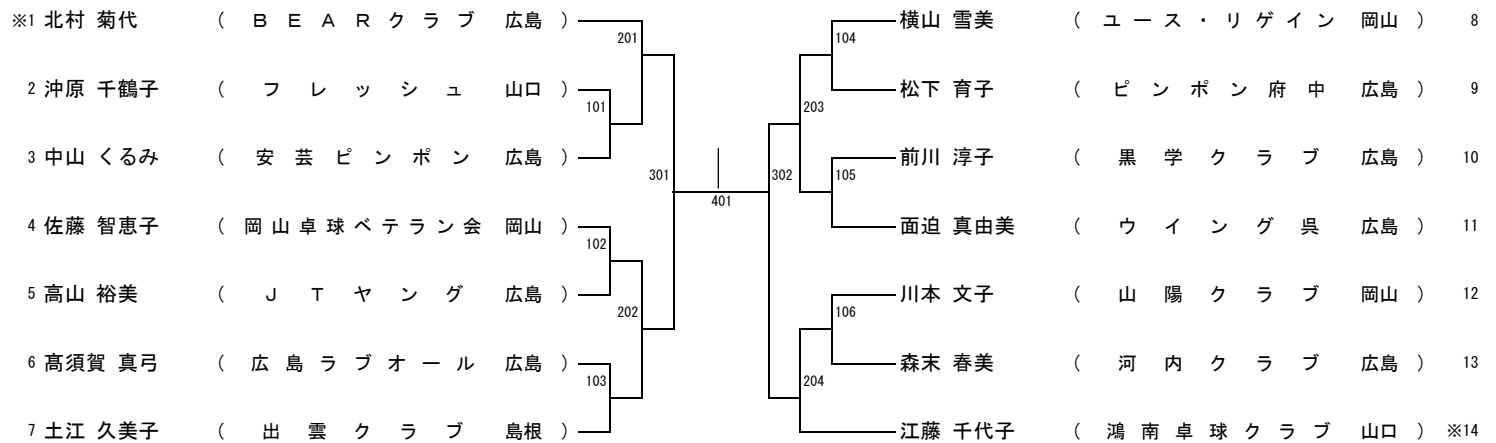

男子ダブルス (MD)

女子ダブルス (WD)

男子ローシックスティ (ML60)

男子ハイシックスティ (MH60)

女子ローシックスティ (WL60)

女子ハイシックスティ (WH60)

男子セブンティ (M70)

女子セブンティ (W70)