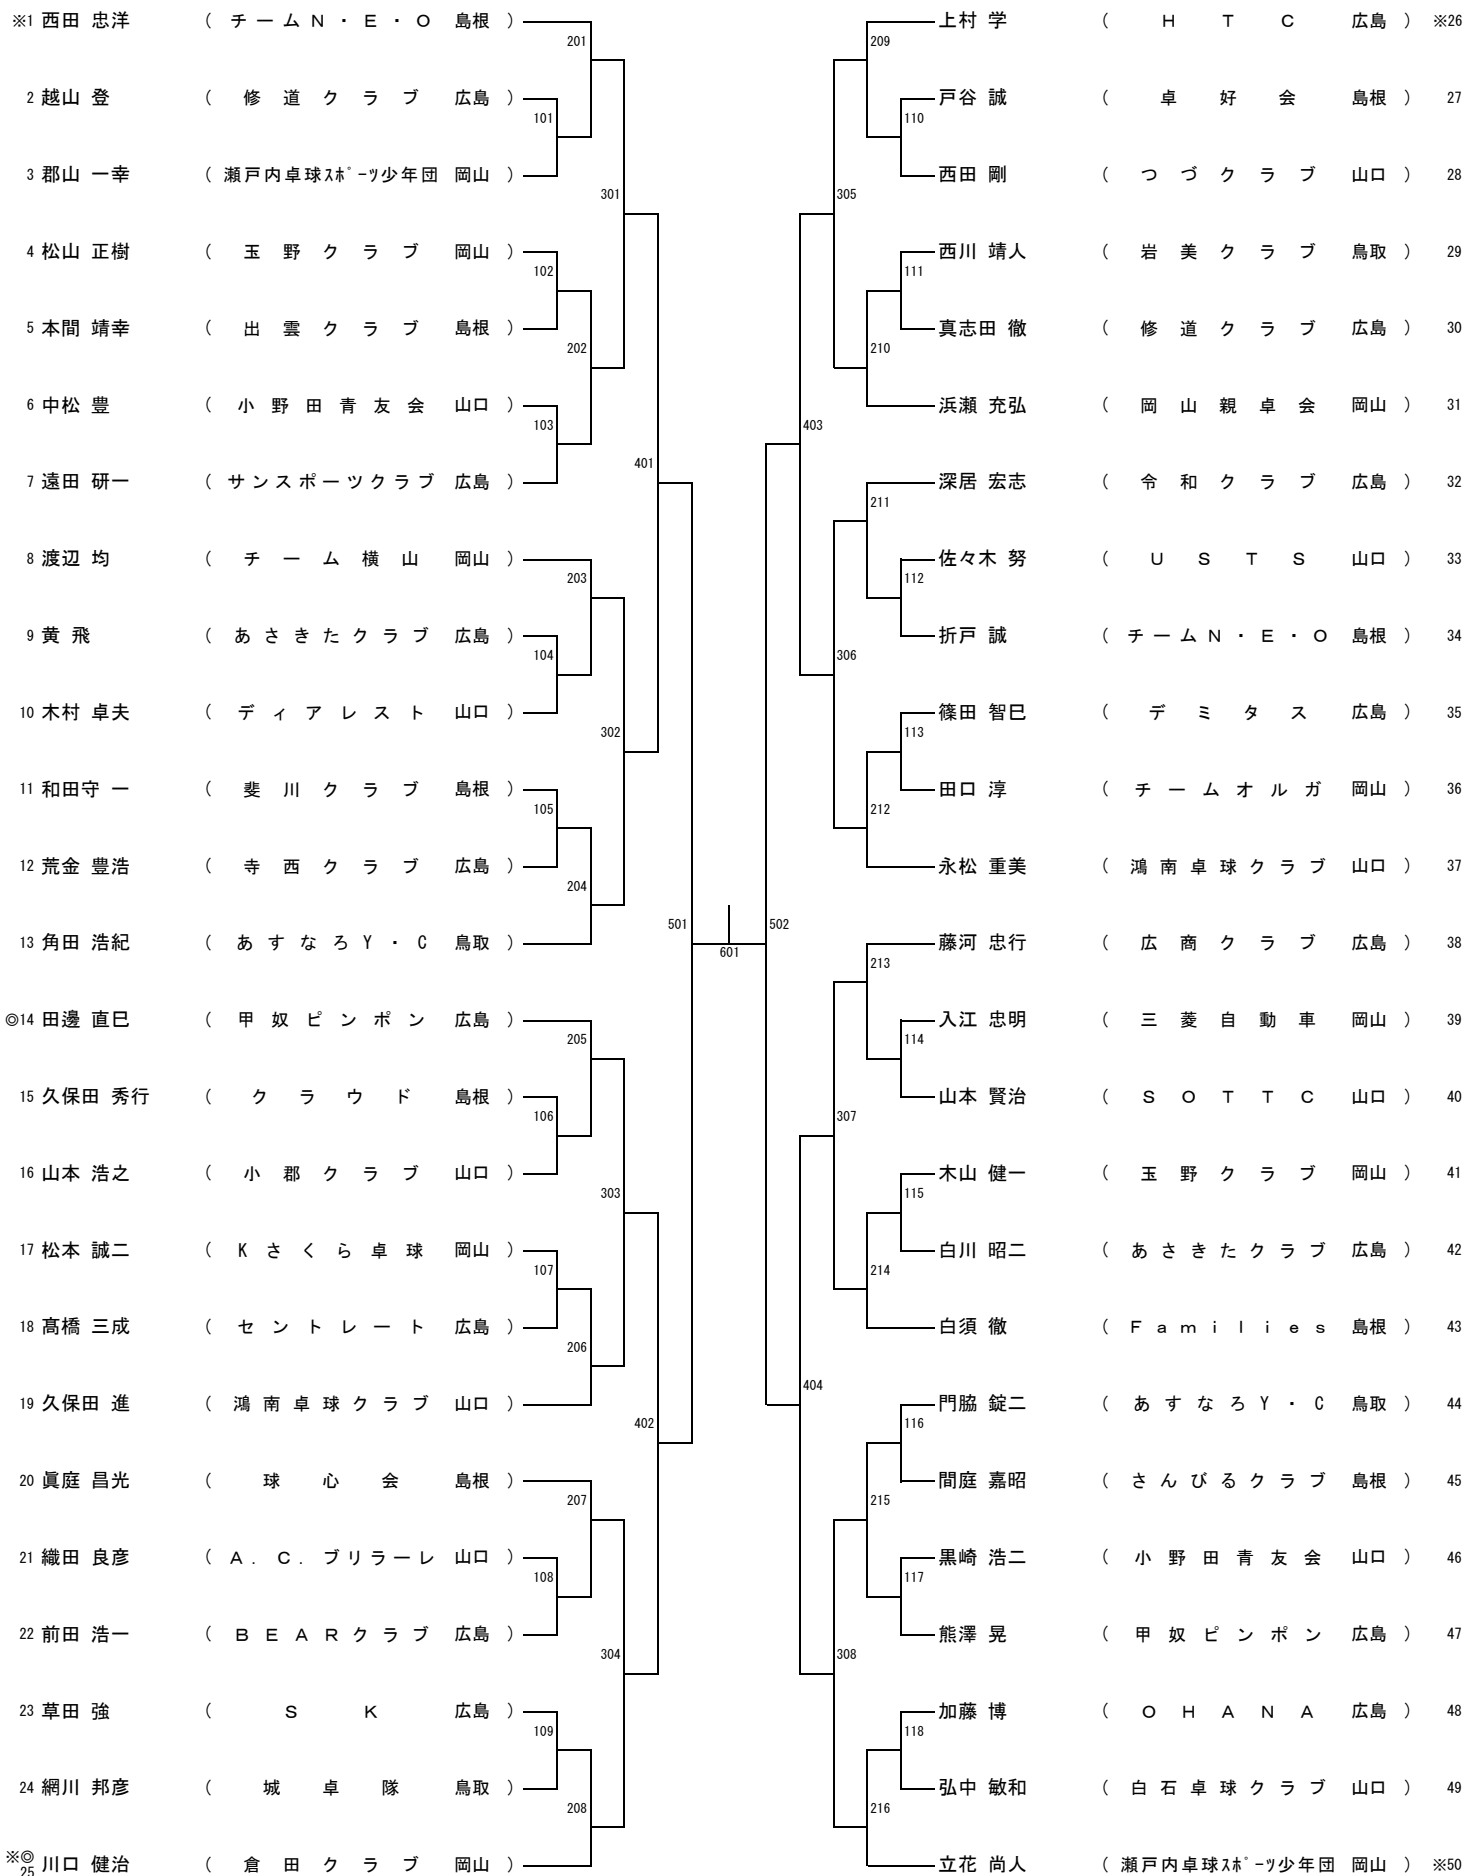

男子ダブルス (MD)

女子ダブルス (WD)

男子ローシックスティ (ML60)

男子ハイシックスティ (MH60)

女子ローシックスティ (WL60)

女子ハイシックスティ (WH60)

男子セブンティ (M70)

女子セブンティ (W70)

男子エイティ (M80)

女子エイティ (W80)