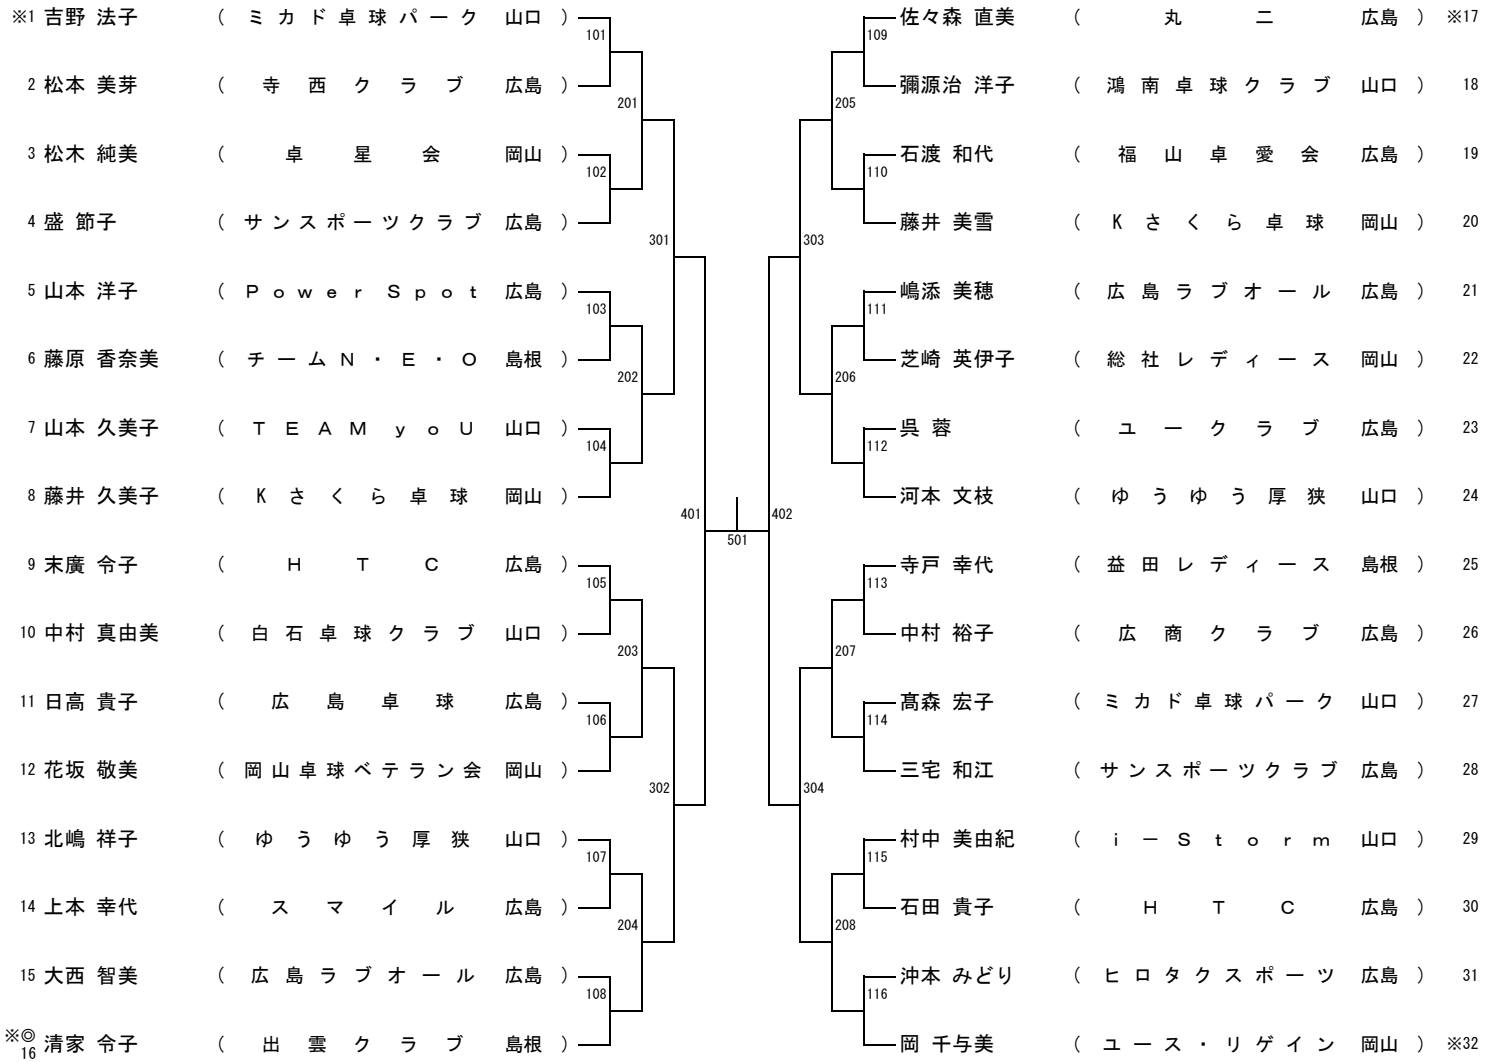

男子ダブルス (MD)

女子ダブルス (WD)

男子ローシックスティ (ML60)

男子ハイシックスティ (MH60)

女子ローシックスティ (WL60)

女子ハイシックスティ (WH60)

男子セブンティ (M70)

女子セブンティ (W70)

男子エイティ (M80)

女子エイティ (W80)