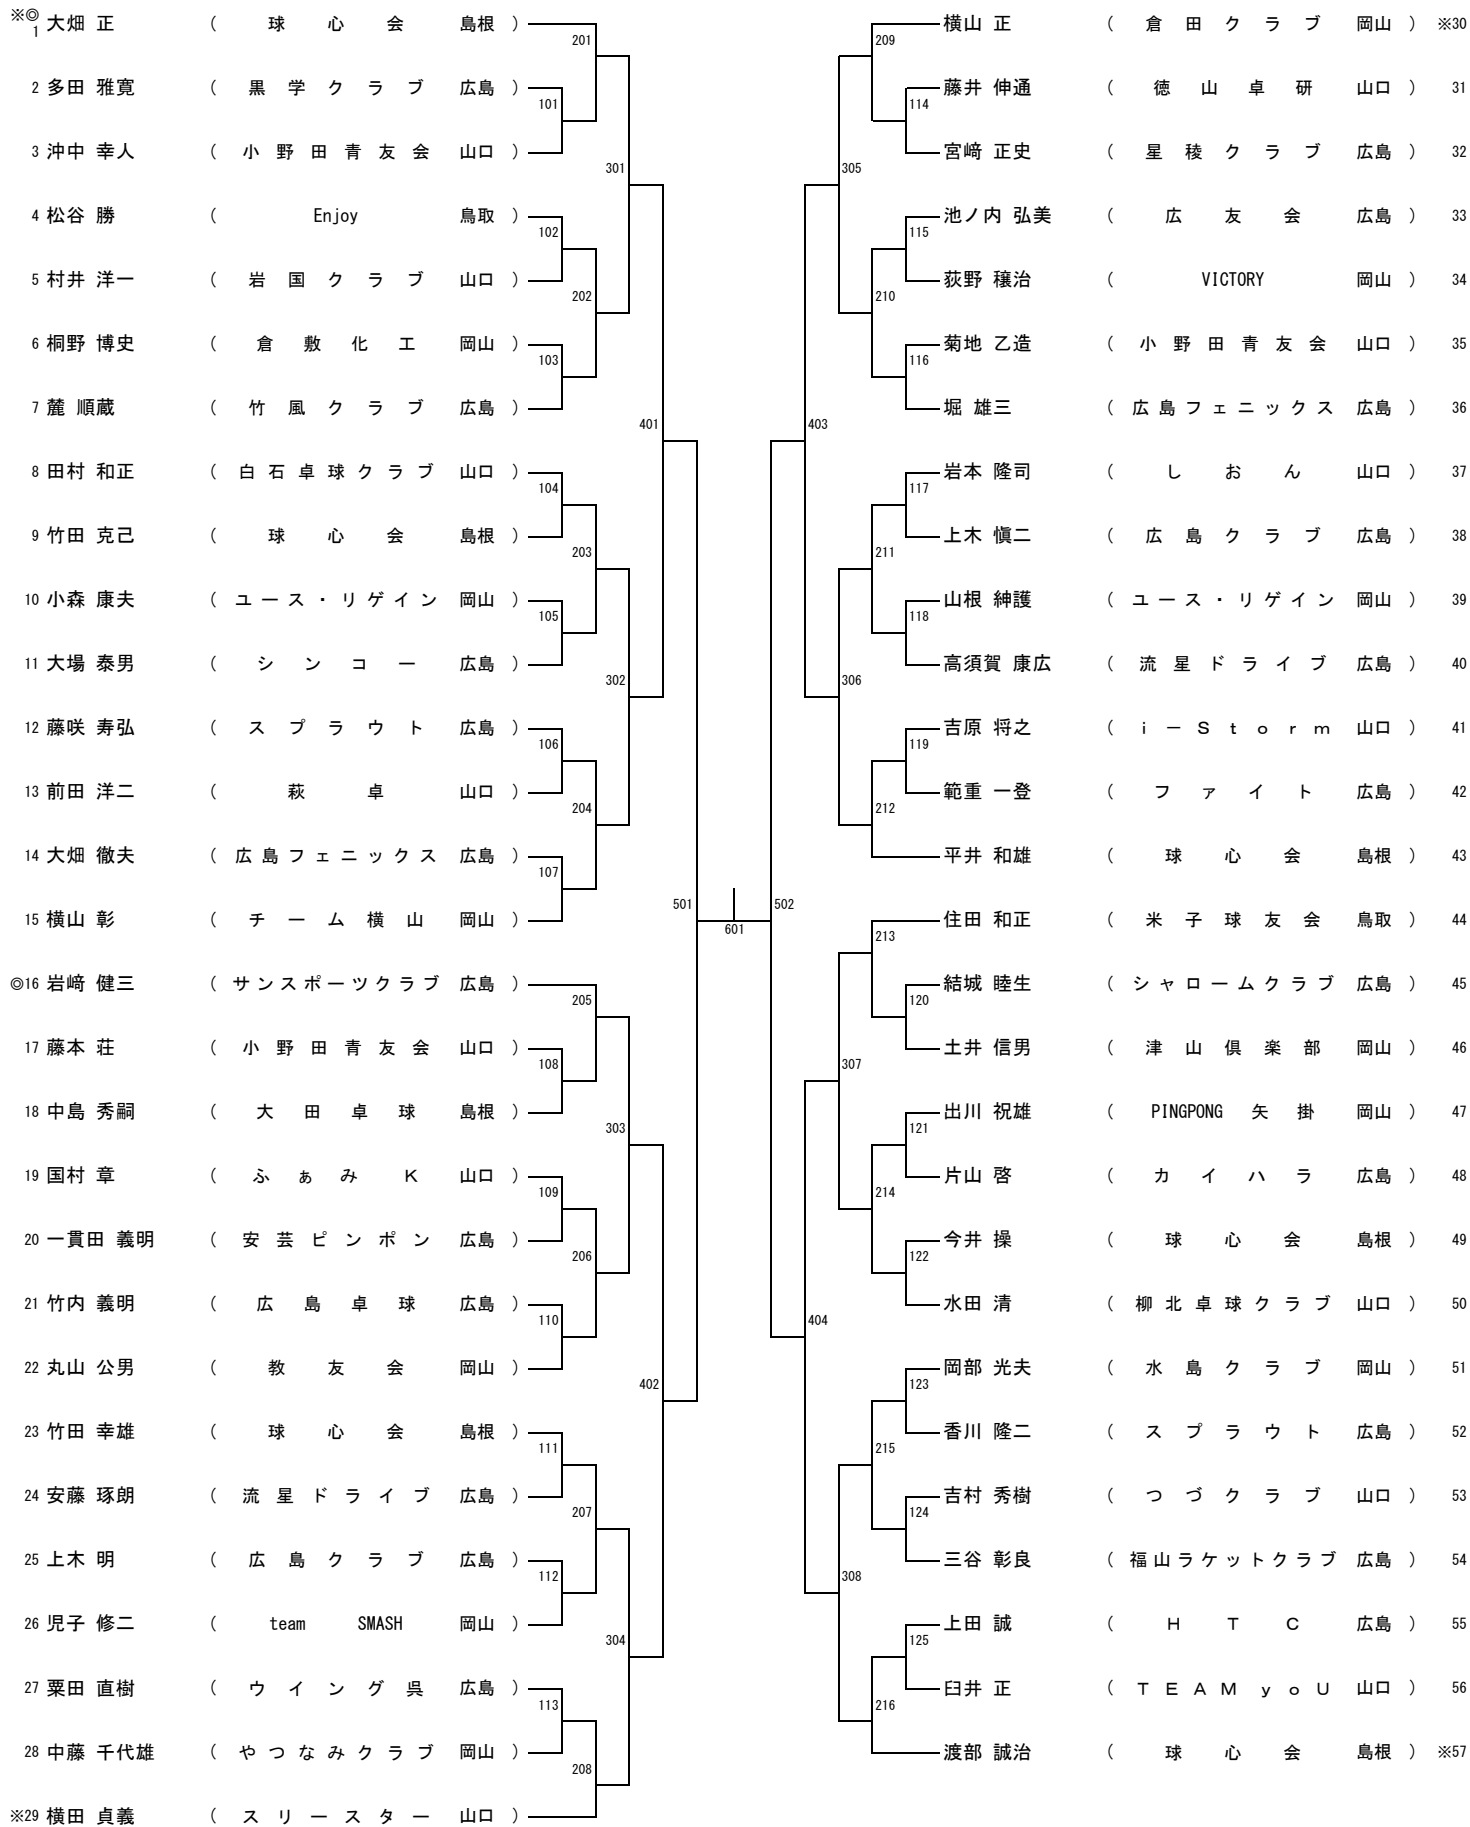

男子ダブルス (MD)

女子ダブルス (WD)

男子ローシックスティ (ML60)

男子ハイシックスティ (MH60)

女子ローシックスティ (WL60)

女子ハイシックスティ (WH60)

男子セブンティ (M70)

女子セブンティ (W70)

男子エイティ (M80)

女子エイティ (W80)