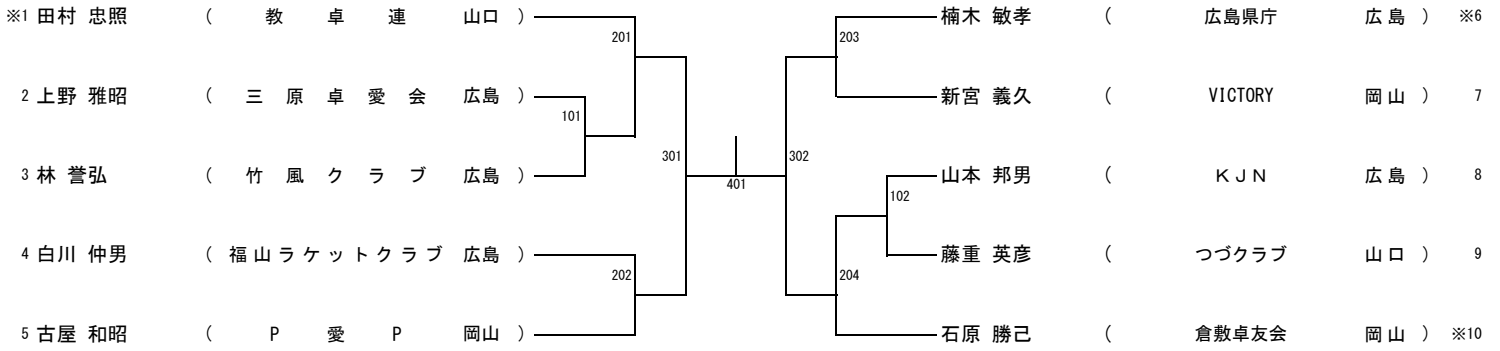

男子ダブルス (MD)

女子ダブルス (WD)

男子ローシックスティ (ML60)

男子ハイシックスティ (MH60)

女子ローシックスティ (WL60)

女子ハイシックスティ (WH60)

男子セブンティ (M70)

女子セブンティ (W70)

男子エイティ (M80)

女子エイティ (W80)