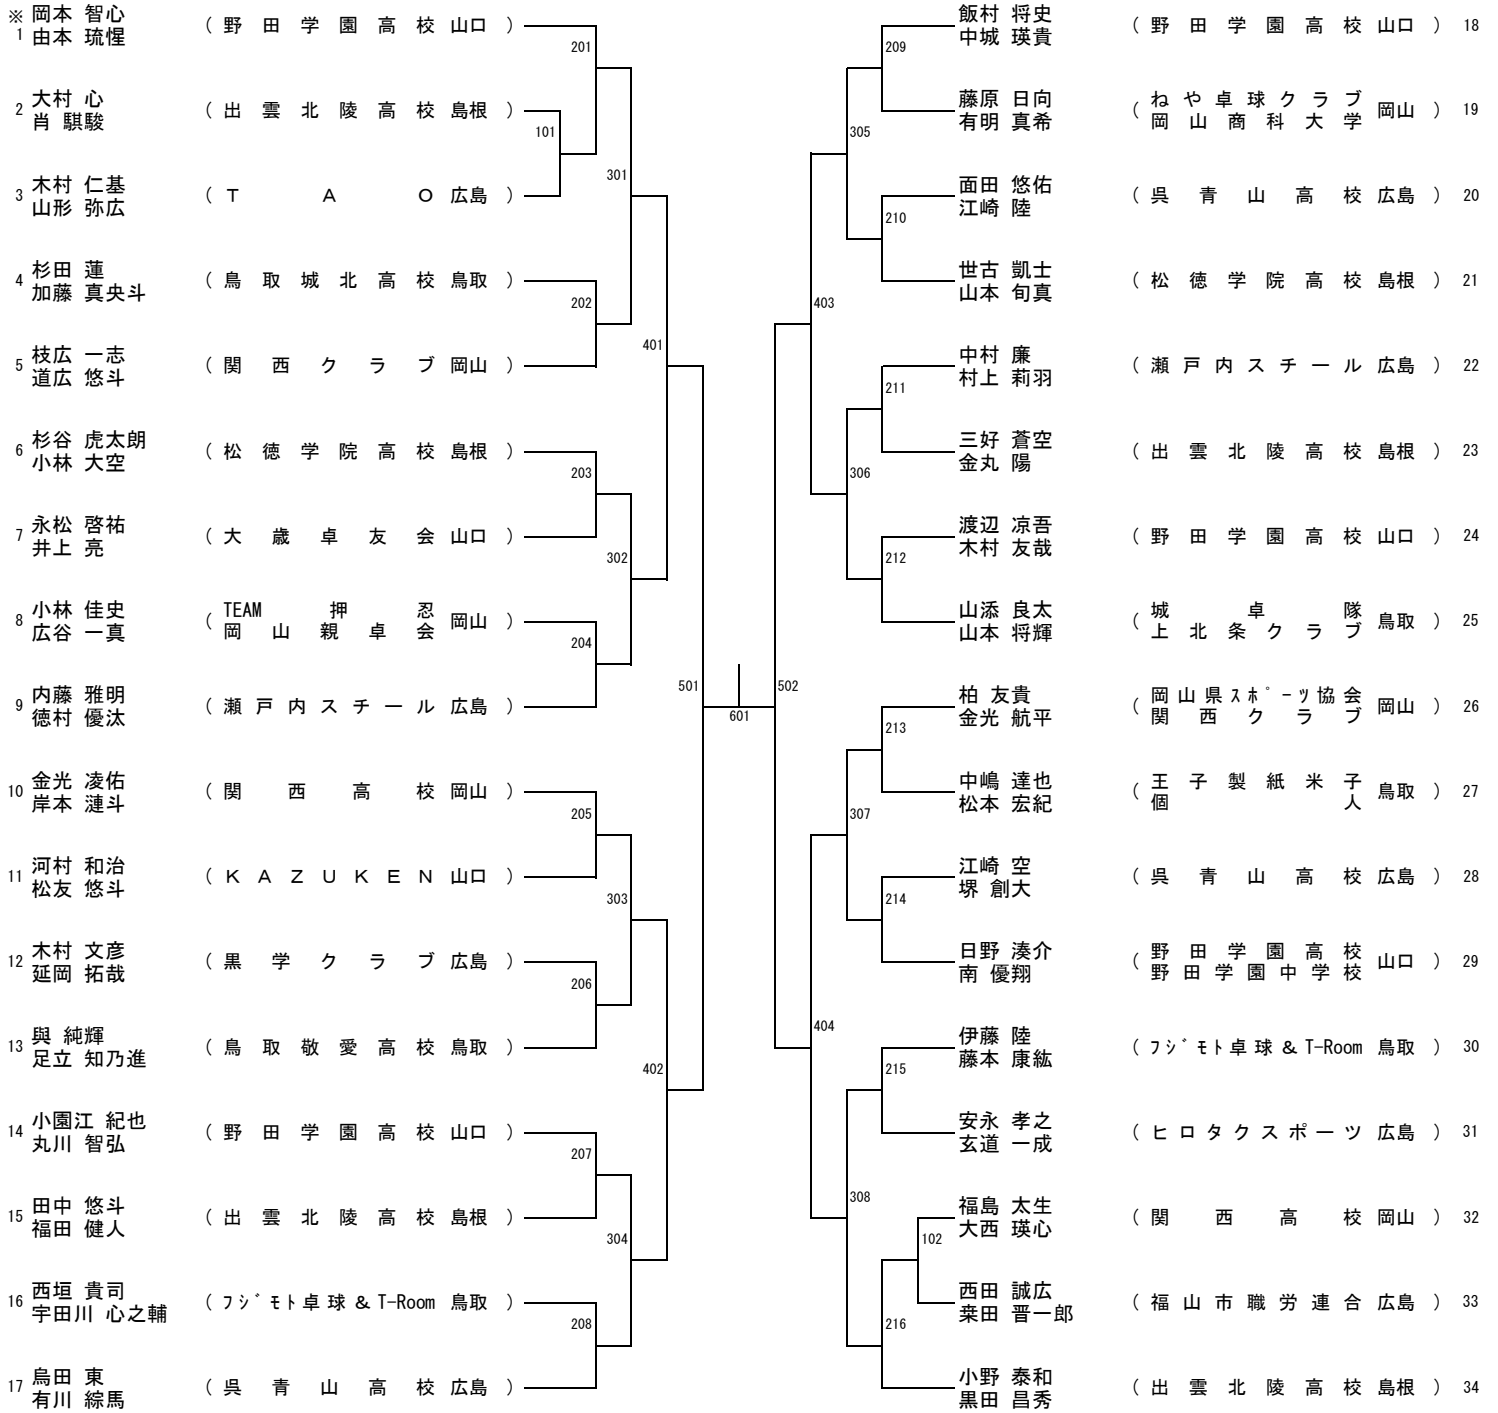

男子ダブルス (MD)

女子ダブルス (WD)

男子ローシックスティ (ML60)

男子ハイシックスティ (MH60)

女子ローシックスティ (WL60)

女子ハイシックスティ (WH60)

男子セブンティ (M70)

女子セブンティ (W70)

男子エイティ (M80)

女子エイティ (W80)