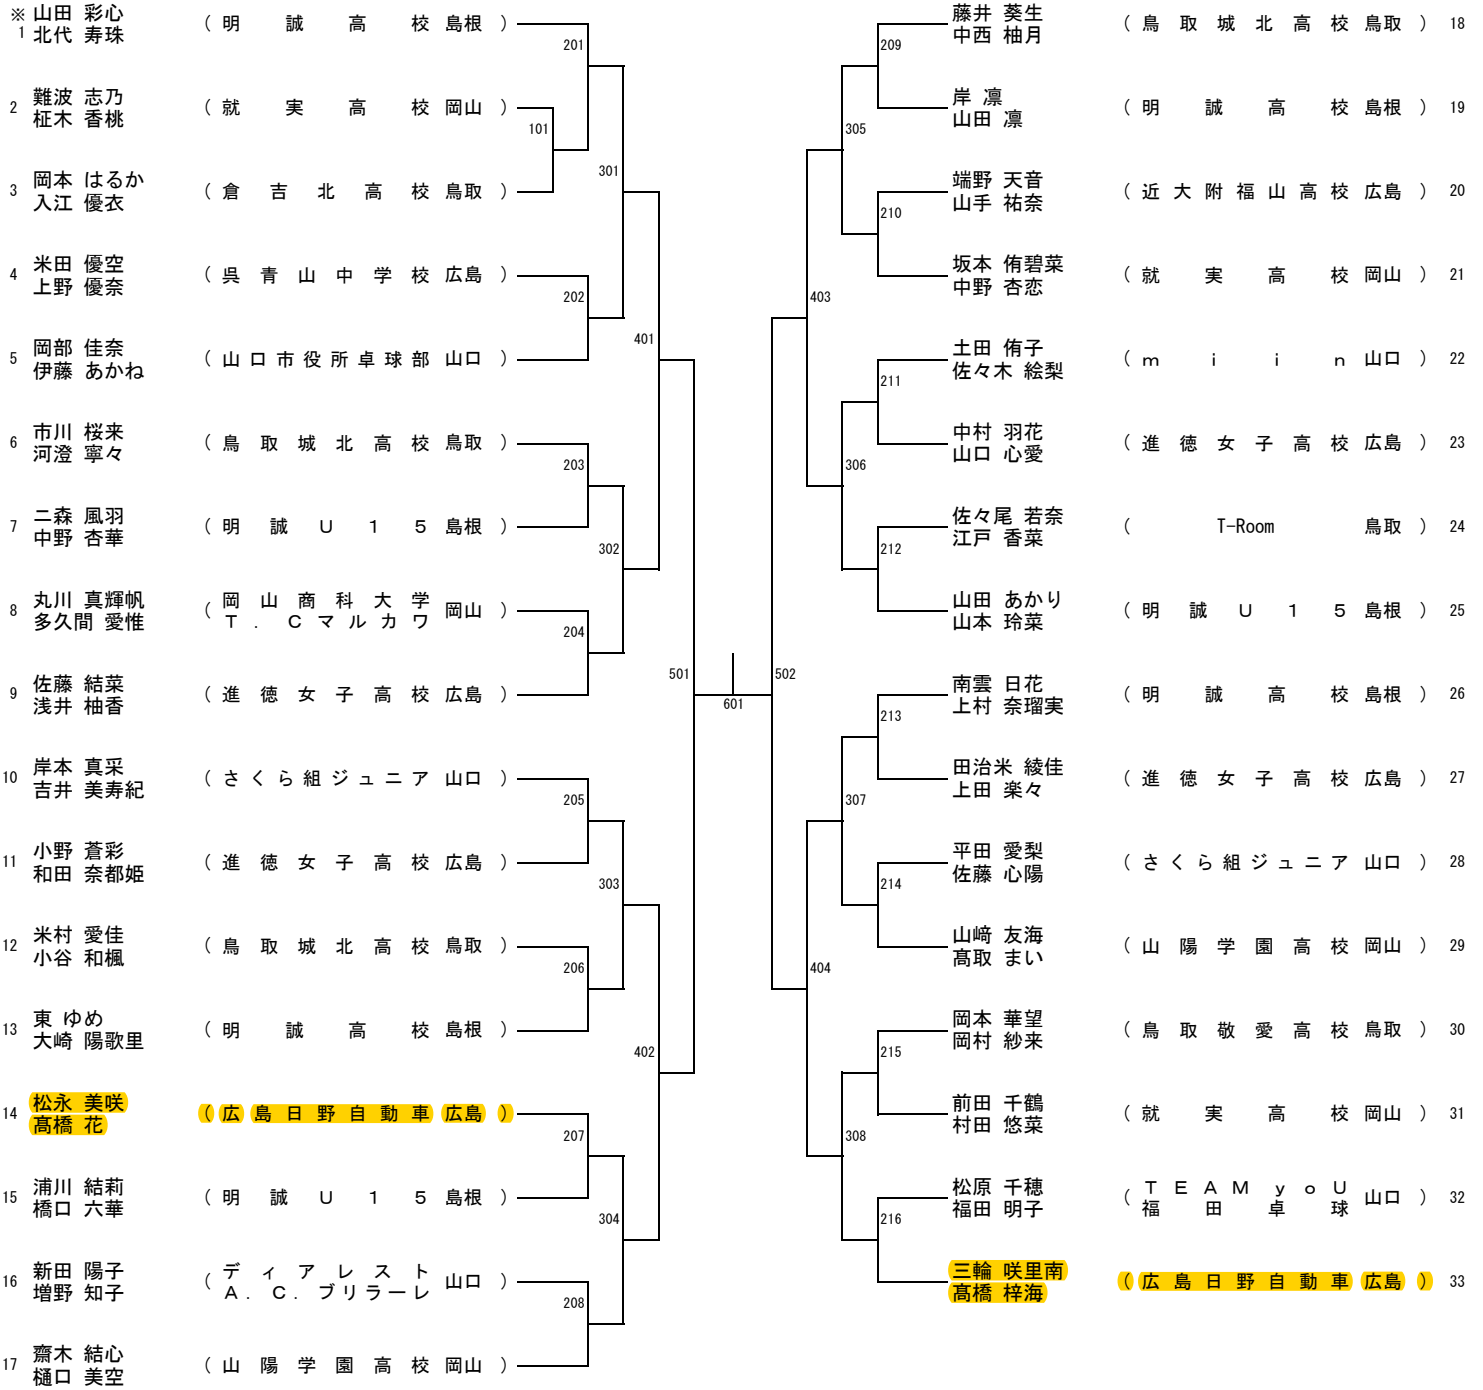

男子ダブルス (MD)

女子ダブルス (WD)

男子ローシックスティ (ML60)

男子ハイシックスティ (MH60)

女子ローシックスティ (WL60)

女子ハイシックスティ (WH60)

男子セブンティ (M70)

女子セブンティ (W70)

男子エイティ (M80)

女子エイティ (W80)