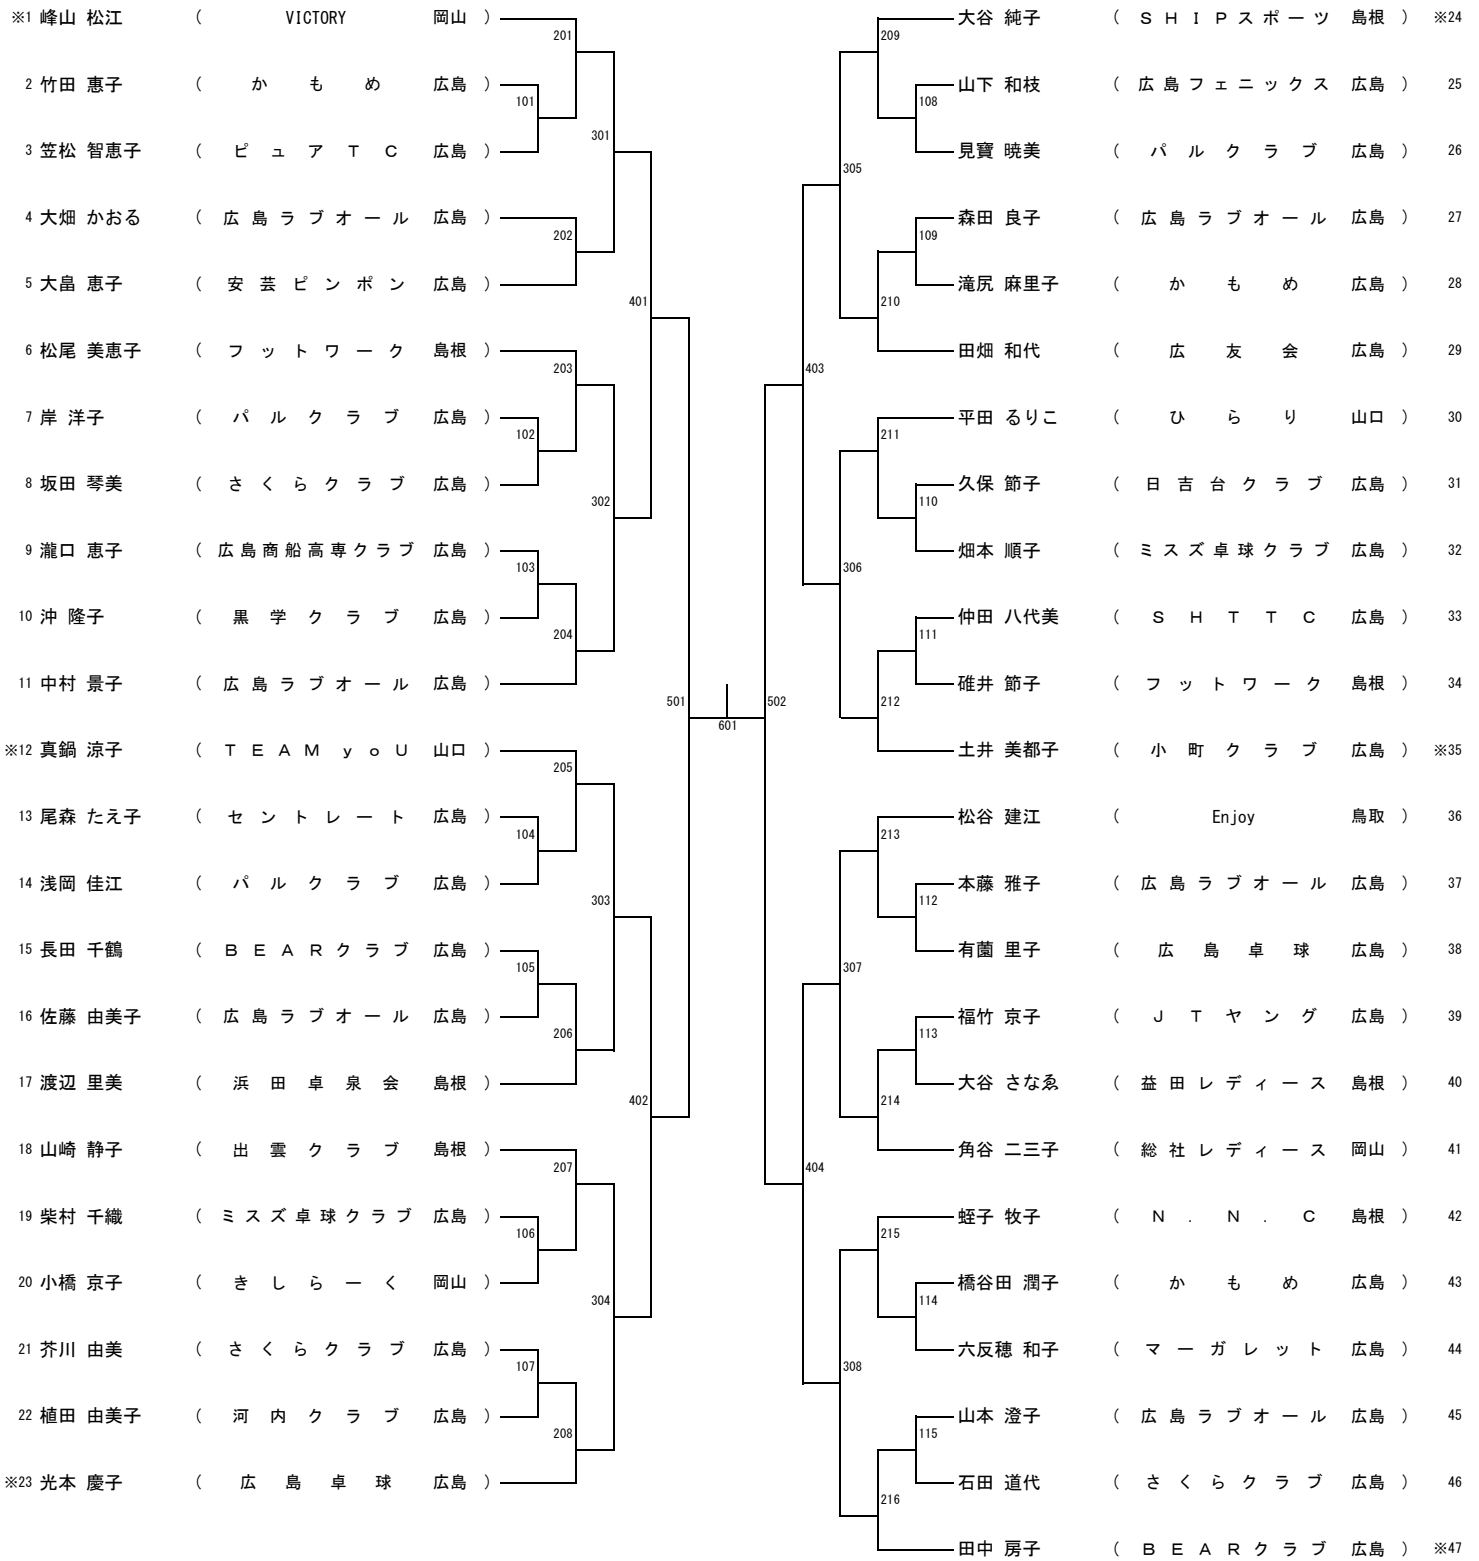

男子ダブルス (MD)

女子ダブルス (WD)

男子ローシックスティ (ML60)

男子ハイシックスティ (MH60)

女子ローシックスティ (WL60)

女子ハイシックスティ (WH60)

男子セブンティ (M70)

女子セブンティ (W70)

男子エイティ (M80)

女子エイティ (W80)