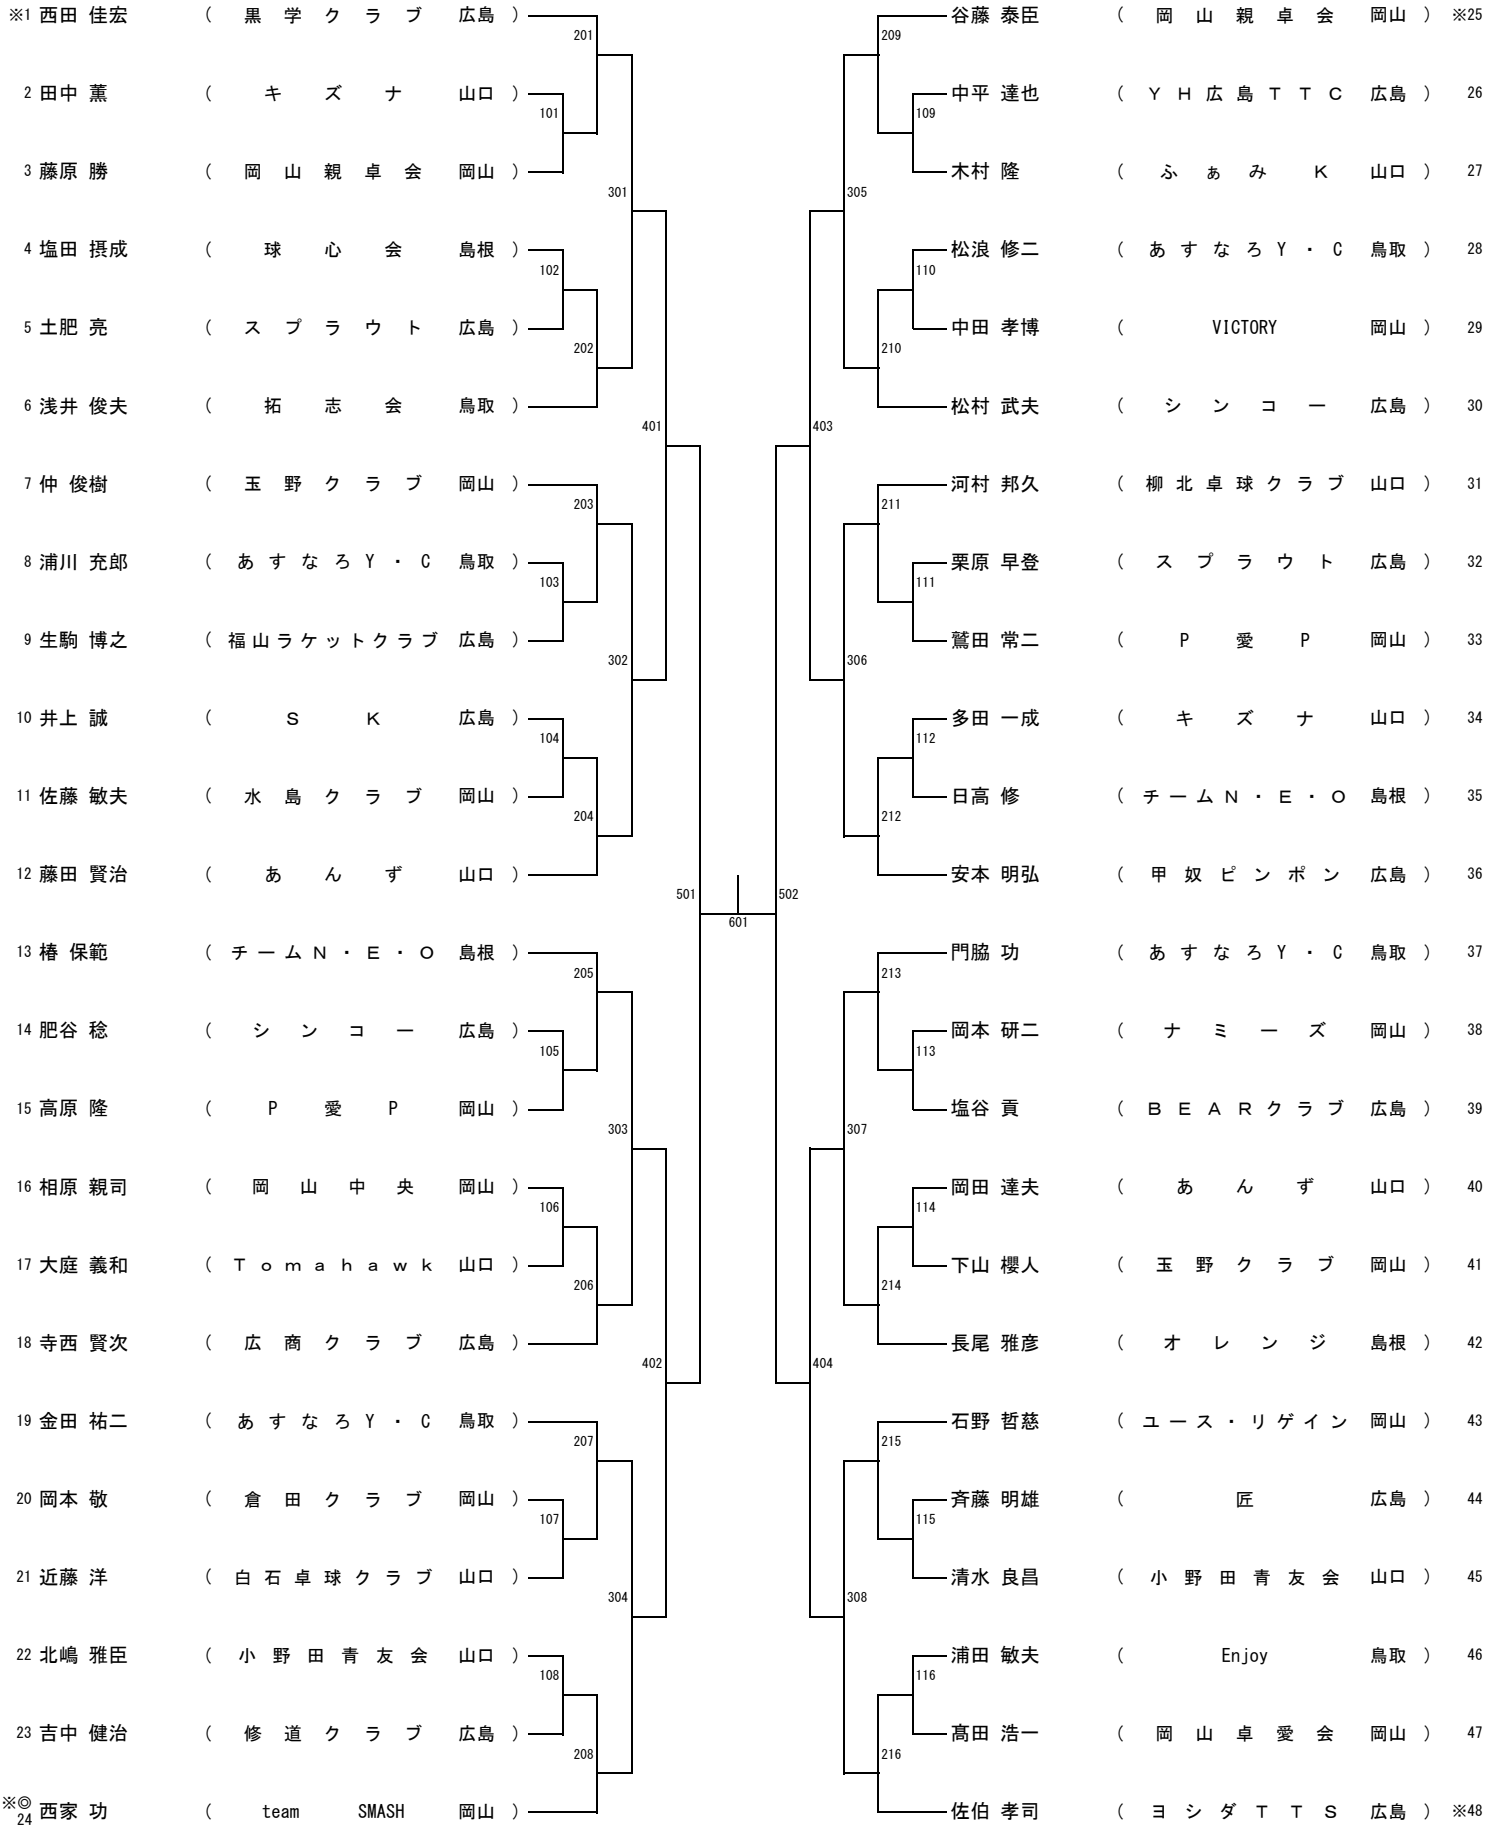

男子ダブルス (MD)

女子ダブルス (WD)

男子ローシックスティ (ML60)

男子ハイシックスティ (MH60)

女子ローシックスティ (WL60)

女子ハイシックスティ (WH60)

男子セブンティ (M70)

女子セブンティ (W70)

男子エイティ (M80)

女子エイティ (W80)